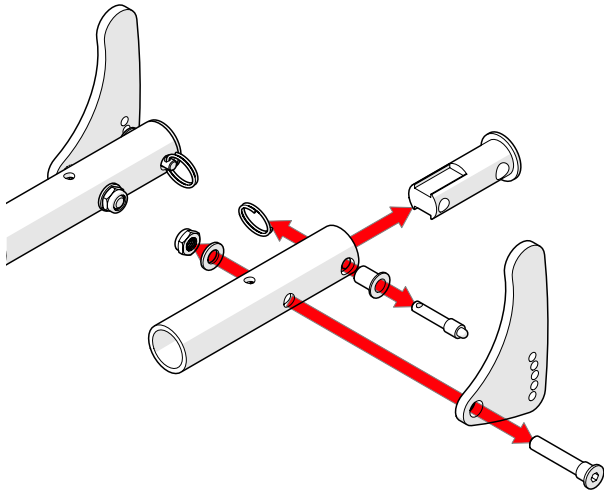

WC-1012

NL - FRAMEVERLENGERS QUICKIE NEERKLAPBAAR Ø29 MM
EN - QUICKIE FOLDAWAY FRAME EXTENDERS Ø29 MM

6 13

1

2

3