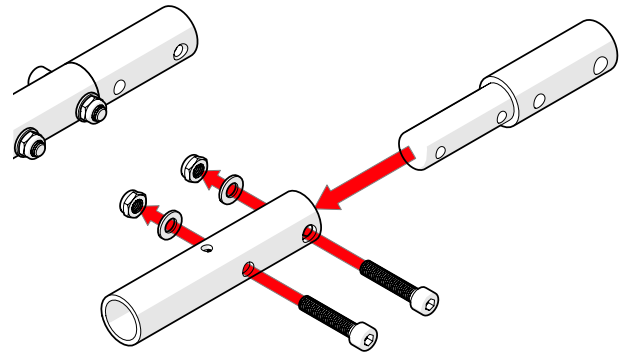

WC-1012

NL - FRAMEVERLENGERS QUICKIE NEERKLAPBAAR Ø29 MM
EN - QUICKIE FOLDAWAY FRAME EXTENDERS Ø29 MM

6 13

1

2

3