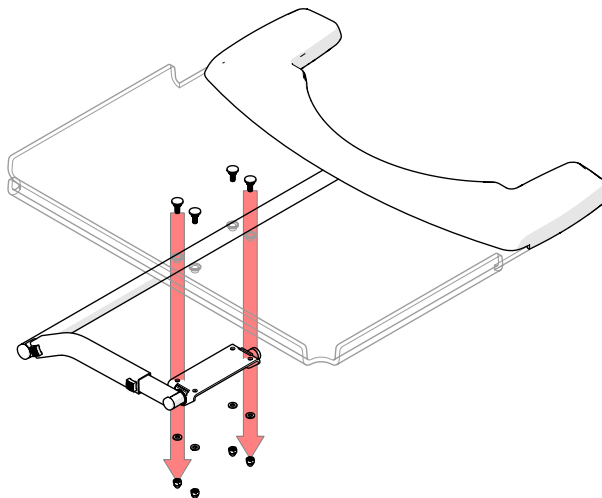

TC-100x

NL - ULTRA GALGENBUIS WERKBLAD
EN - TRAY GALLOWS TUBE ULTRA

◆ 4 ○ 10

Lewis
SEATING SYSTEMS

1

2X
DIN 916
M8

2

2X
JVK 464
M6X20

2X
DIN 985
M6

4X
DIN 125A
6.4