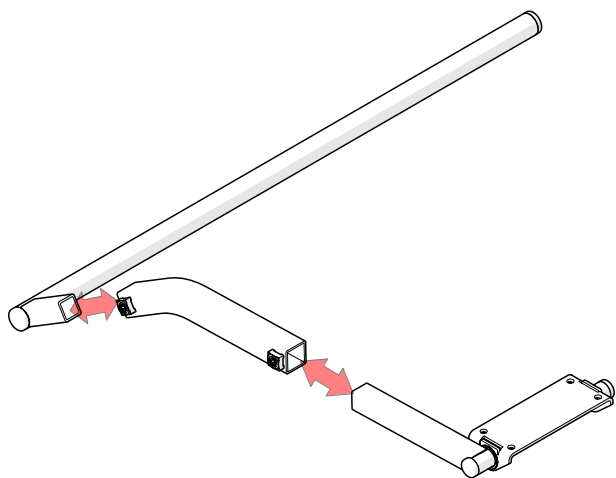

TC-100x

NL - ULTRA GALGENBUIS WERKBLAD
EN - TRAY GALLOWS TUBE ULTRA

◆ 4 ○ 10

Lewis
SEATING SYSTEMS

1

2X
DIN 916
M8

2

2X
JVK 464
M6X20

2X
DIN 985
M6

4X
DIN 125A
6.4