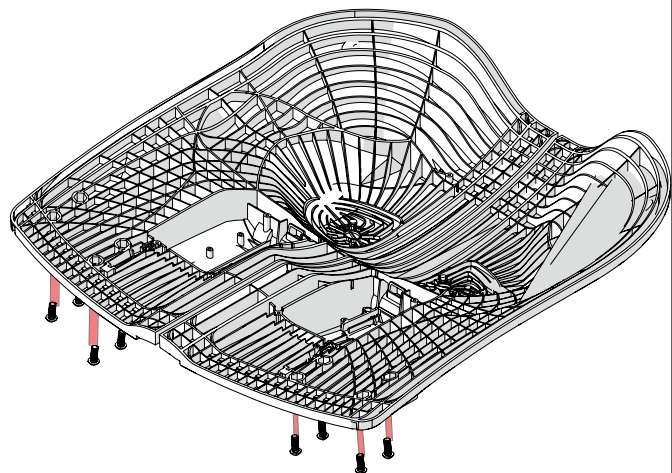

# SS-2034-2

NL - FIX BASE HD BREED  
EN - FIX BASE HD WIDE

1

2

**8X**  
DIN 912  
M6X16