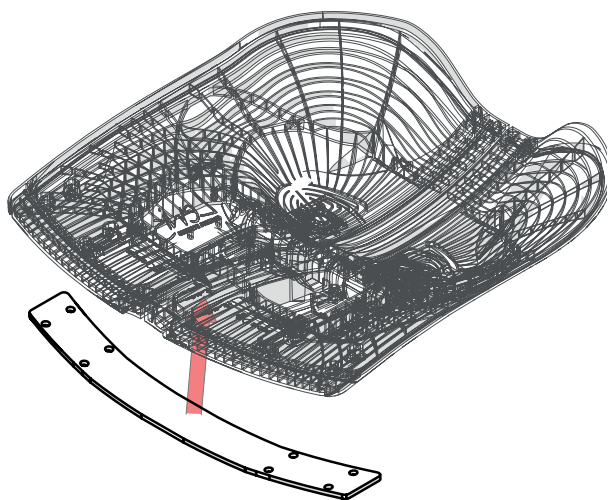

# SS-2034-2

NL - FIX BASE HD BREED  
EN - FIX BASE HD WIDE

1

2

**8X**  
DIN 912  
M6X16