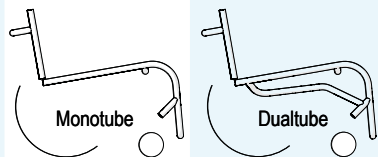

SC-2691-le

NL - ATOMIC TILT-STRAP VELCRO
EN - TILT STRAP VELCRO ATOMIC

4 5 10

1

Seatwidth /
Frameworkwidth

Straplenth
(cm)

Straplenth
(cm)

31