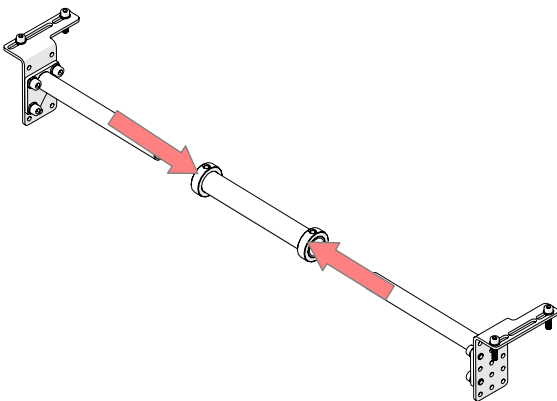

SC-2641-x

NL - ATOMIC L-PIVOT
EN - L-PIVOT ATOMIC

Lewis
SEATING SYSTEMS

4 5

Extra te pakken en in nieuwe zak doen:

- 1. bij -1 --> SC-2142 (PivotTube Small)
- bij -2 --> SC-2147 (PivotTube Wide)

1

2