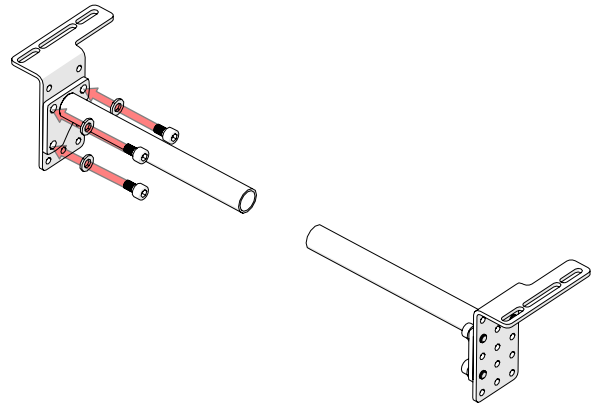

SC-2641-x

NL - ATOMIC L-PIVOT
EN - L-PIVOT ATOMIC

Lewis
SEATING SYSTEMS

4 5

Extra te pakken en in nieuwe zak doen:

- 1. bij -1 --> SC-2142 (PivotTube Small)
- bij -2 --> SC-2147 (PivotTube Wide)

1

2