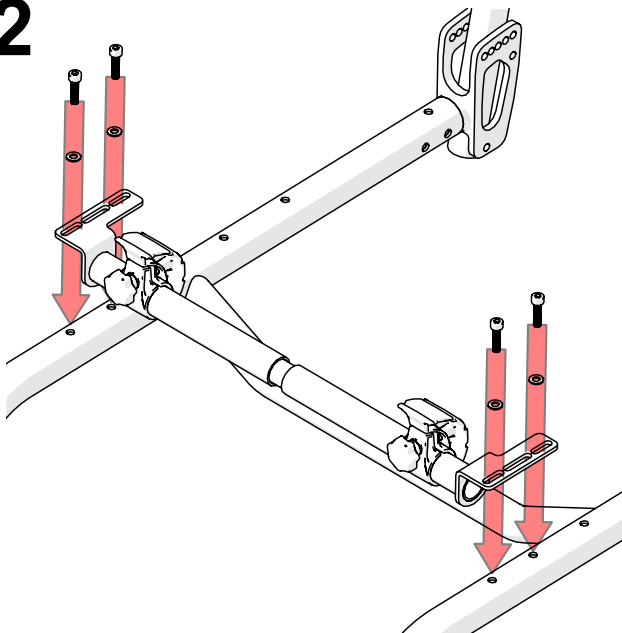

### Extra te pakken en in nieuwe zak doen:

1. bij -1 --> SC-2132 (InnerTransfer Tube small)
- bij -2 --> SC-2133 (InnerTransfer Tube wide)

# 2

**4X**  
DIN 912  
M5X20

**4X**  
DIN 125A  
5.4