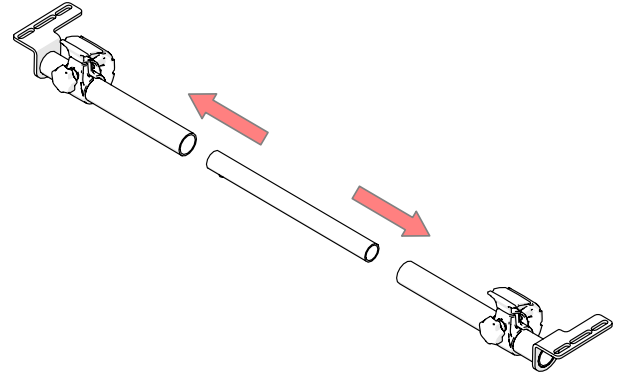

### Extra te pakken en in nieuwe zak doen:

1. bij -1 --> SC-2132 (InnerTransfer Tube small)
- bij -2 --> SC-2133 (InnerTransfer Tube wide)

# 2

**4X**  
DIN 912  
M5X20

**4X**  
DIN 125A  
5.4