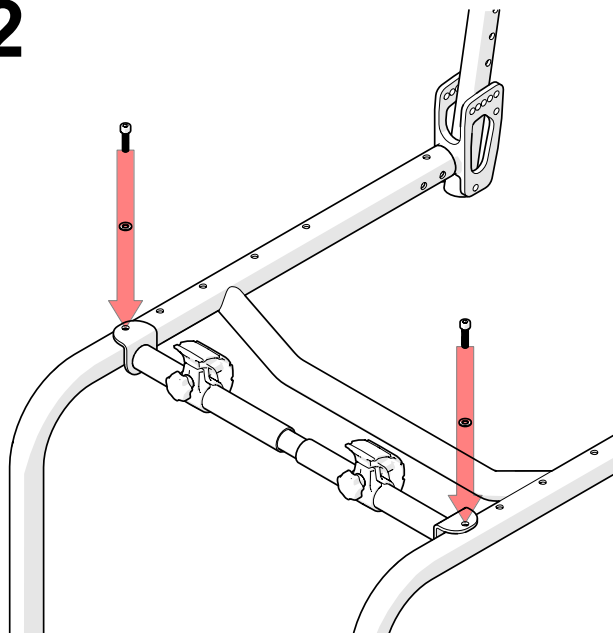

SC-2611-x

NL - ATOMIC TRANSFER HOOK
EN - TRANSFER HOOK ATOMIC

Lewis
SEATING SYSTEMS

Extra te pakken en in nieuwe zak doen:

1. bij -1 --> SC-2132 (InnerTransfer Tube small)
- bij -2 --> SC-2133 (InnerTransfer Tube wide)

1

2

2X
DIN 912
M5X20

2X
DIN 125A
5.4