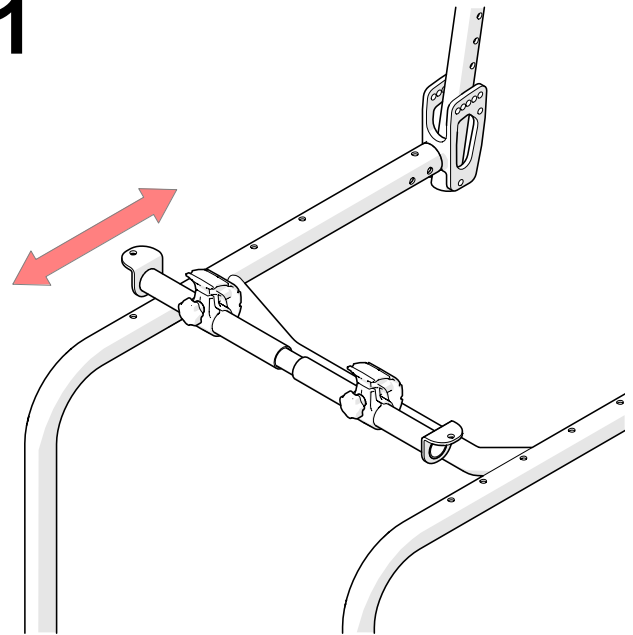

SC-2611-x

NL - ATOMIC TRANSFER HOOK
EN - TRANSFER HOOK ATOMIC

Lewis
SEATING SYSTEMS

Extra te pakken en in nieuwe zak doen:

1. bij -1 --> SC-2132 (InnerTransfer Tube small)
- bij -2 --> SC-2133 (InnerTransfer Tube wide)

1

2

2X
DIN 912
M5X20

2X
DIN 125A
5.4