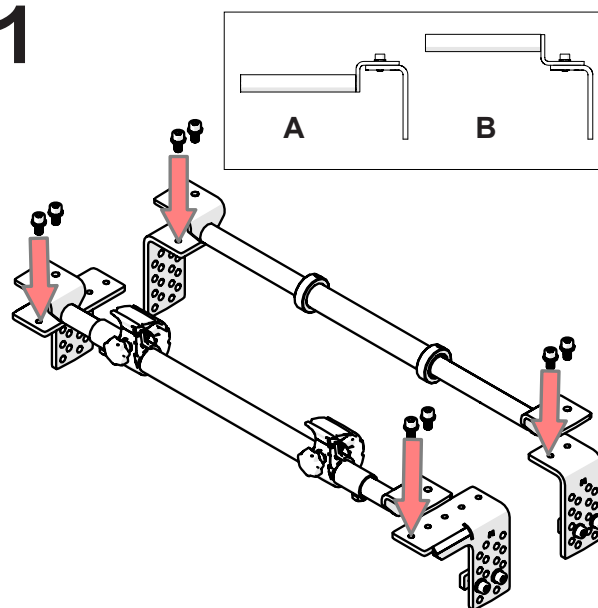

SC-2064-x

NL - ZITTINGDRAGER SEDEO PRO Q-SERIES
EN - SUNRISE MEDICAL SEDEO PRO Q-SERIES

Lewis
SEATING SYSTEMS

5 3

Extra te pakken en in nieuwe zak doen:

1. SC-2762 (Pre-Final Seat Carrier Rail 30 mm)
2. bij -1 --> SC-2142 (Pivot Tube small)
bij -2 --> SC-2147 (Pivot Tube wide)

1

8X
DIN 912
M6x12

8X
DIN 125A
6.4

2

8X
DIN 912
M6x20

8X
DIN 125A
6.4

4X
NPL 010
M6x20

3

4X
DIN 916
M6x6