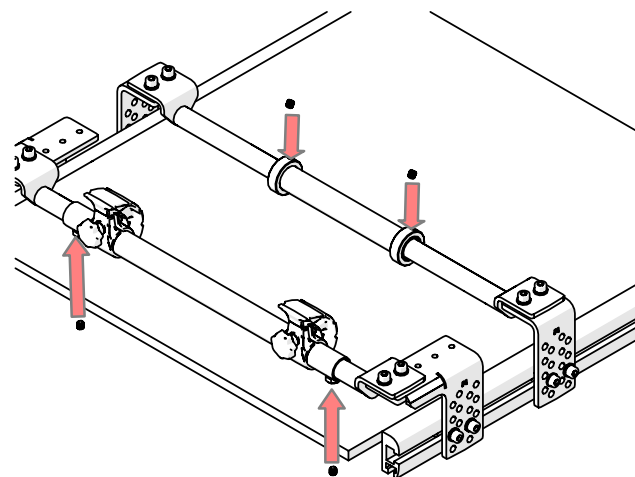

SC-2064-x

NL - ZITTINGDRAGER SEDEO PRO Q-SERIES
EN - SUNRISE MEDICAL SEDEO PRO Q-SERIES

Lewis
SEATING SYSTEMS

5 3

Extra te pakken en in nieuwe zak doen:

1. SC-2762 (Pre-Final Seat Carrier Rail 30 mm)
2. bij -1 --> SC-2142 (Pivot Tube small)
bij -2 --> SC-2147 (Pivot Tube wide)

1

8X
DIN 912
M6x12

8X
DIN 125A
6.4

2

8X
DIN 912
M6x20

8X
DIN 125A
6.4

4X
NPL 010
M6x20

3

4X
DIN 916
M6x6