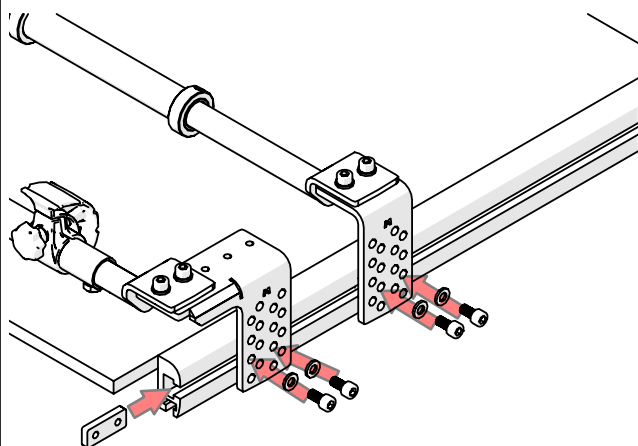

SC-2064-x

NL - ZITTINGDRAGER SEDEO PRO Q-SERIES
EN - SUNRISE MEDICAL SEDEO PRO Q-SERIES

Lewis
SEATING SYSTEMS

5 3

Extra te pakken en in nieuwe zak doen:

1. SC-2762 (Pre-Final Seat Carrier Rail 30 mm)
2. bij -1 --> SC-2142 (Pivot Tube small)
bij -2 --> SC-2147 (Pivot Tube wide)

1

8X
DIN 912
M6x12

8X
DIN 125A
6.4

2

8X
DIN 912
M6x20

8X
DIN 125A
6.4

4X
NPL 010
M6x20

3

4X
DIN 916
M6x6