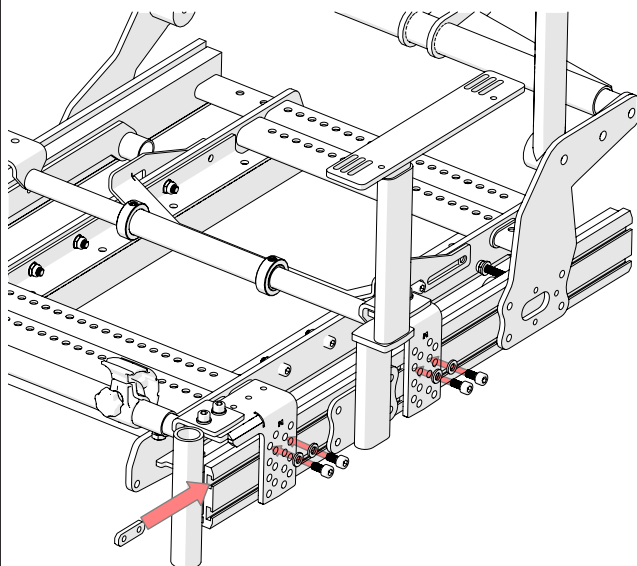

SC-2062-x

NL - ZITTINGDRAGER MATRIX ELRO
EN - MATRIX ELRO SEAT SUPPORT

Lewis
SEATING SYSTEMS

5 10

Extra te pakken en in nieuwe zak doen:

1. SC-2685 (LM Elro Tilt strip)
2. SC-2762 (Pre-Final Seat Carrier Rail 30 mm)
3. bij -1 --> SC-2142 (Pivot Tube small)
  bij -2 --> SC-2147 (Pivot Tube wide)

1

2

3