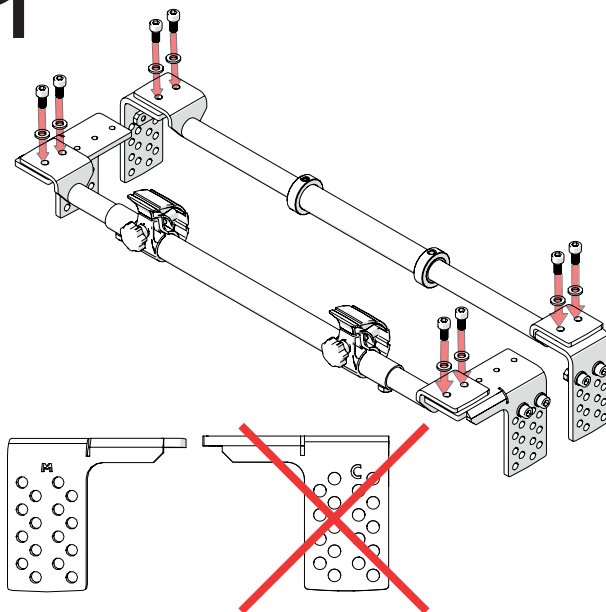

SC-2062-x

NL - ZITTINGDRAGER MATRIX ELRO
EN - MATRIX ELRO SEAT SUPPORT

Lewis
SEATING SYSTEMS

5 10

Extra te pakken en in nieuwe zak doen:

1. SC-2685 (LM Elro Tilt strip)
2. SC-2762 (Pre-Final Seat Carrier Rail 30 mm)
3. bij -1 --> SC-2142 (Pivot Tube small)
  bij -2 --> SC-2147 (Pivot Tube wide)

1