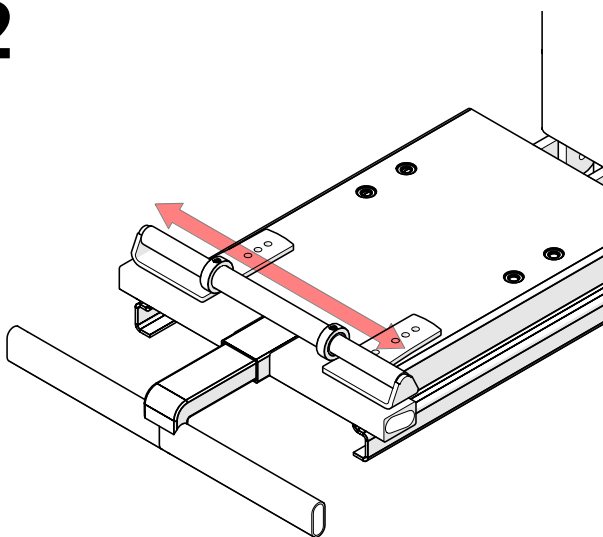

SC-2061-x

NL - ZITTINGDRAGER MATCH
EN - MATCH SEAT SUPPORT

Extra te pakken en in nieuwe zak doen:

- 1. bij -1 --> SC-2142 (Pivot Tube small)
- bij -2 --> SC-2147 (Pivot Tube wide)

1

2

3