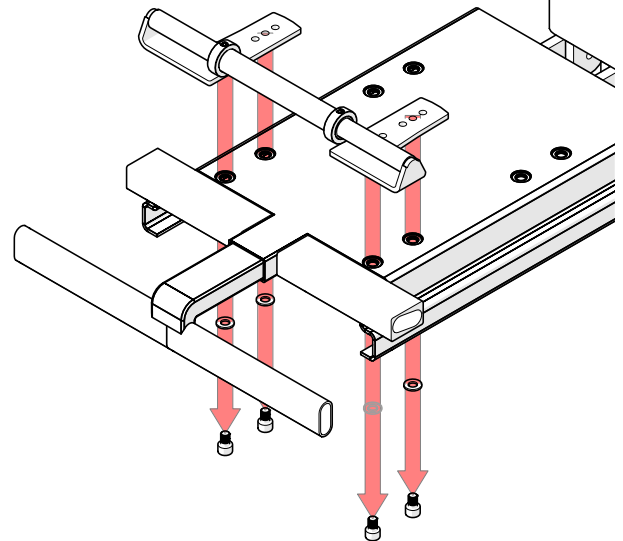

SC-2061-x

NL - ZITTINGDRAGER MATCH
EN - MATCH SEAT SUPPORT

Extra te pakken en in nieuwe zak doen:

- 1. bij -1 --> SC-2142 (Pivot Tube small)
- bij -2 --> SC-2147 (Pivot Tube wide)

1

2

3