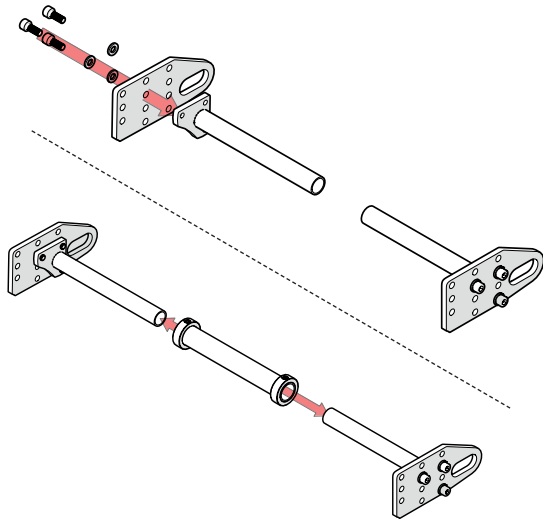

# SC-2060-x

NL - ZITTINGDRAGER CANTO NXT  
EN - CANTO NXT SEAT SUPPORT

## 1

**6X**  
DIN 912  
M6X16

**6X**  
DIN 125A  
6.4

## 3

**2X**  
DIN 912  
M6X25

**2X**  
DIN 125A  
6.4