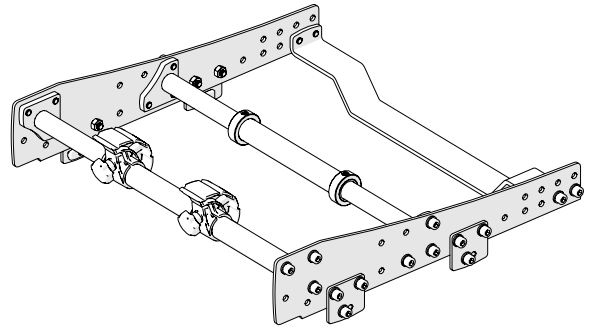

SC-2054-x

NL - ZITTINGDRAGER SEDEO PRO
EN - SEDEO PRO SEAT CARRIER

Lewis
SEATING SYSTEMS

5 10

Extra te pakken en in nieuwe zak doen:

1. bij -1 --> SC-2142 (Pivot Tube small)
bij -2 --> SC-2147 (Pivot Tube wide)

1

2

4X
HDC 001
M6

3

4X
DIN 912
M6X10

4X
DIN 125A
5.4