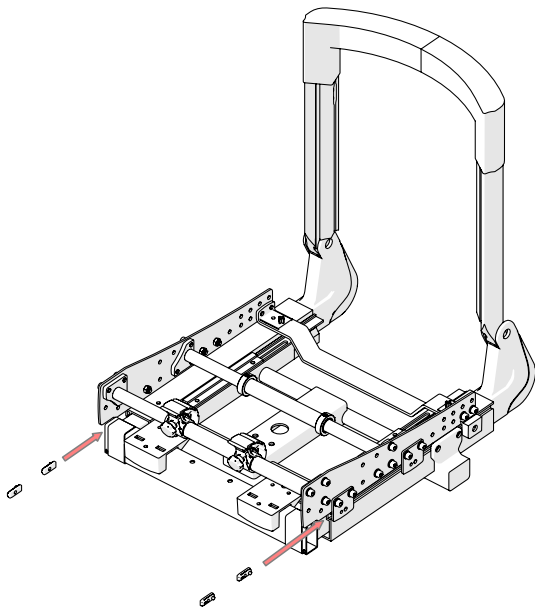

SC-2054-x

NL - ZITTINGDRAGER SEDEO PRO
EN - SEDEO PRO SEAT CARRIER

Lewis
SEATING SYSTEMS

5 10

Extra te pakken en in nieuwe zak doen:

1. bij -1 --> SC-2142 (Pivot Tube small)
bij -2 --> SC-2147 (Pivot Tube wide)

1

2

4X
HDC 001
M6

3

4X
DIN 912
M6X10

4X
DIN 125A
5.4