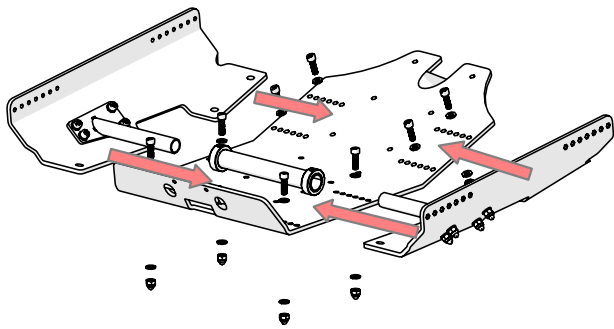

# SC-2043-1

NL - ZITTINGDRAGER SUBFRAME ADAPT  
 EN - ADAPT SUBFRAME SEAT SUPPORT

4 5 10

**1**

-   
**16X**  
 DIN 912  
 M6X20
-   
**32X**  
 DIN 125  
 6.4
-   
**16X**  
 DIN 986  
 M6

**2**

-   
**4X**  
 DIN 912  
 M6X20
-   
**6X**  
 DIN 912  
 M6X25
-   
**20X**  
 DIN 125  
 6.4
-   
**10X**  
 DIN 986  
 M6

**3**

**! NIET IN LAAGSTE POSITIE  
 ! DO NOT USE LOWEST POSITION**

-   
**6X**  
 DIN 7991 A2  
 M6X10