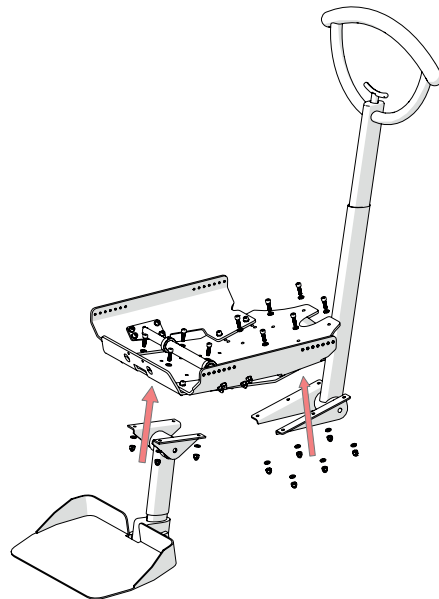

# SC-2043-1

NL - ZITTINGDRAGER SUBFRAME ADAPT  
 EN - ADAPT SUBFRAME SEAT SUPPORT

4 5 10

**1**

-   
**16X**  
 DIN 912  
 M6X20
-   
**32X**  
 DIN 125  
 6.4
-   
**16X**  
 DIN 986  
 M6

**2**

-   
**4X**  
 DIN 912  
 M6X20
-   
**6X**  
 DIN 912  
 M6X25
-   
**20X**  
 DIN 125  
 6.4
-   
**10X**  
 DIN 986  
 M6

**3**

**! NIET IN LAAGSTE POSITIE  
 ! DO NOT USE LOWEST POSITION**

-   
**6X**  
 DIN 7991 A2  
 M6X10