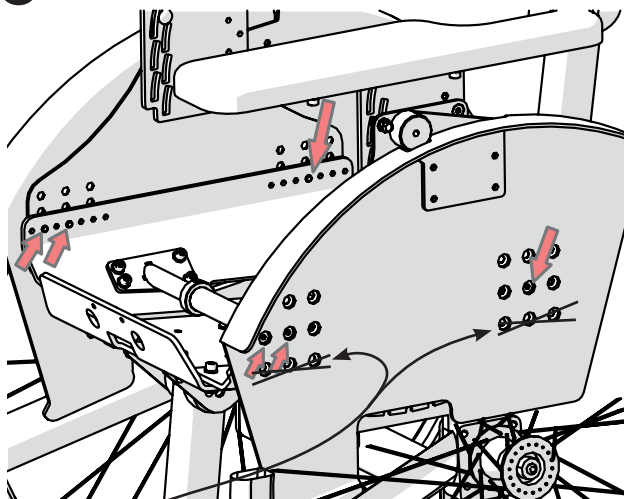

# SC-2043-1

NL - ZITTINGDRAGER SUBFRAME ADAPT  
 EN - ADAPT SUBFRAME SEAT SUPPORT

4 5 10

**1**

-   
**16X**  
 DIN 912  
 M6X20
-   
**32X**  
 DIN 125  
 6.4
-   
**16X**  
 DIN 986  
 M6

**2**

-   
**4X**  
 DIN 912  
 M6X20
-   
**6X**  
 DIN 912  
 M6X25
-   
**20X**  
 DIN 125  
 6.4
-   
**10X**  
 DIN 986  
 M6

**3**

**! NIET IN LAAGSTE POSITIE  
 ! DO NOT USE LOWEST POSITION**

-   
**6X**  
 DIN 7991 A2  
 M6X10