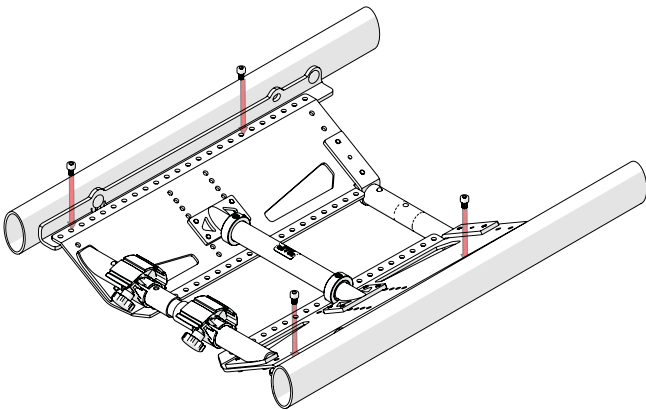

# SC-1045

NL - MULTIMOUNT ZITTING KIDDO  
EN - KIDDO SEAT MULTIMOUNT

4 5

## 1

**4X**  
DIN 603  
M6X25

## 3

**4X**  
DIN 912  
M5X8