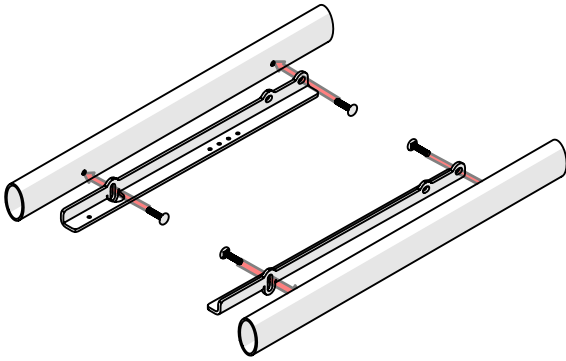

# SC-1045

NL - MULTIMOUNT ZITTING KIDDO  
EN - KIDDO SEAT MULTIMOUNT

4 5

## 1

**4X**  
DIN 603  
M6X25

## 3

**4X**  
DIN 912  
M5X8