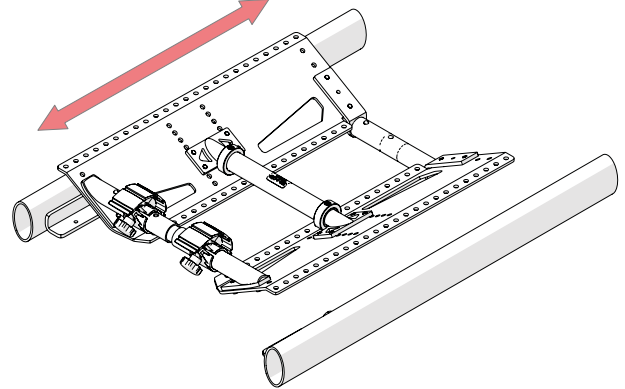

4X
DIN 603
M6X25

2