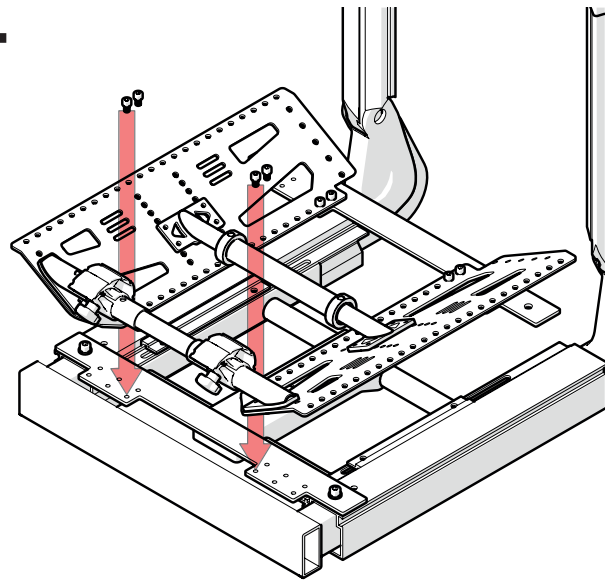

SC-1035

NL - MULTIMOUNT ZITTING ELRO
EN - ELRO SEAT MULTIMOUNT

Lewis
SEATING SYSTEMS

4 5

1

4X
DIN 912
M5X8

2

2X **2X**
DIN 912 DIN 125A
M6X16 6.4

3

4

4X
DIN 912
M5X8