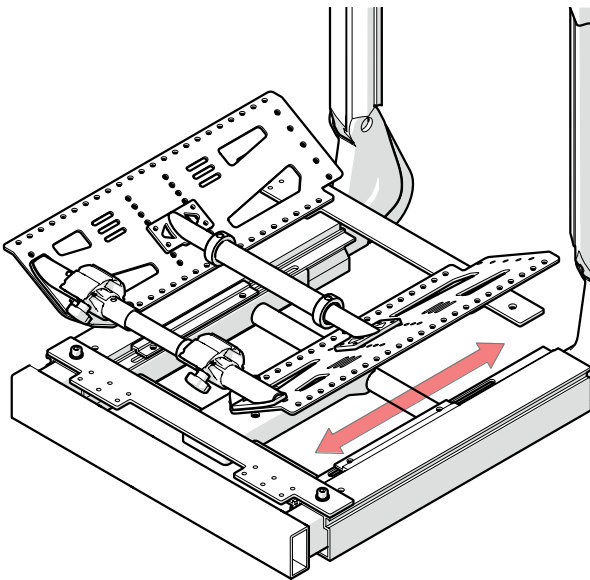

SC-1035

NL - MULTIMOUNT ZITTING ELRO
EN - ELRO SEAT MULTIMOUNT

Lewis
SEATING SYSTEMS

4 5

1

4X
DIN 912
M5X8

2

2X **2X**
DIN 912 DIN 125A
M6X16 6.4

3

4

4X
DIN 912
M5X8