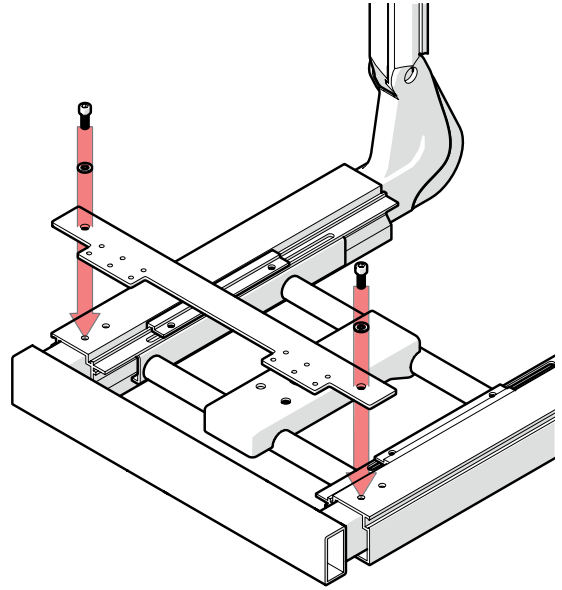

SC-1035

NL - MULTIMOUNT ZITTING ELRO
EN - ELRO SEAT MULTIMOUNT

Lewis
SEATING SYSTEMS

4 5

1

4X
DIN 912
M5X8

2

2X **2X**
DIN 912 DIN 125A
M6X16 6.4

3

4

4X
DIN 912
M5X8