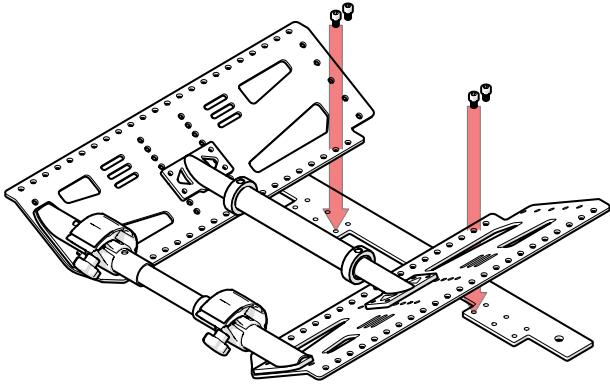

SC-1035

NL - MULTIMOUNT ZITTING ELRO
EN - ELRO SEAT MULTIMOUNT

Lewis
SEATING SYSTEMS

4 5

1

4X
DIN 912
M5X8

2

2X **2X**
DIN 912 DIN 125A
M6X16 6.4

3

4

4X
DIN 912
M5X8