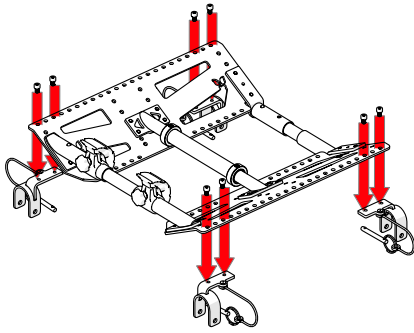

# SC-1011

NL - MULTIMOUNT ZITTING BUISBEVESTIGING  
EN - TUBE MOUNTING SEAT MULTIMOUNT

4

1

8X  
DIN 912  
M5X8

OPTIONEEL BIJ LANG MULTIFRAME:

8X  
ISO 7380  
M5X16

8X  
DIN 125  
5.3

8X  
DIN 985  
M5

2

3

4