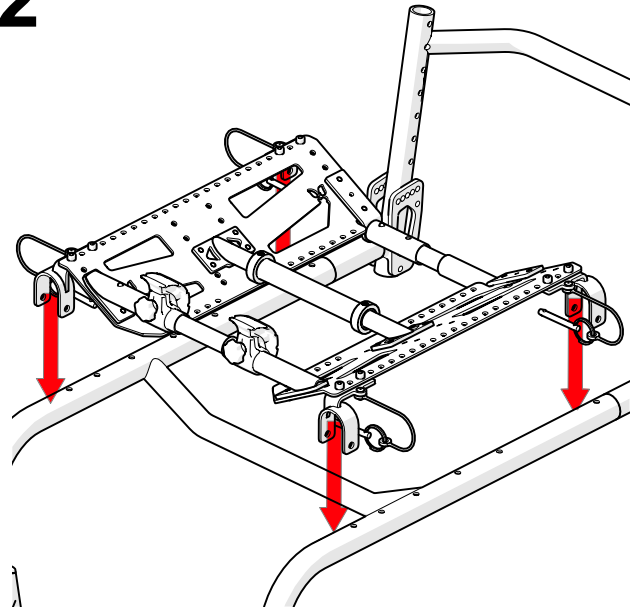

# SC-1011

NL - MULTIMOUNT ZITTING BUISBEVESTIGING  
EN - TUBE MOUNTING SEAT MULTIMOUNT

4

1

8X  
DIN 912  
M5X8

OPTIONEEL BIJ LANG MULTIFRAME:

8X  
ISO 7380  
M5X16

8X  
DIN 125  
5.3

8X  
DIN 985  
M5

2

3

4