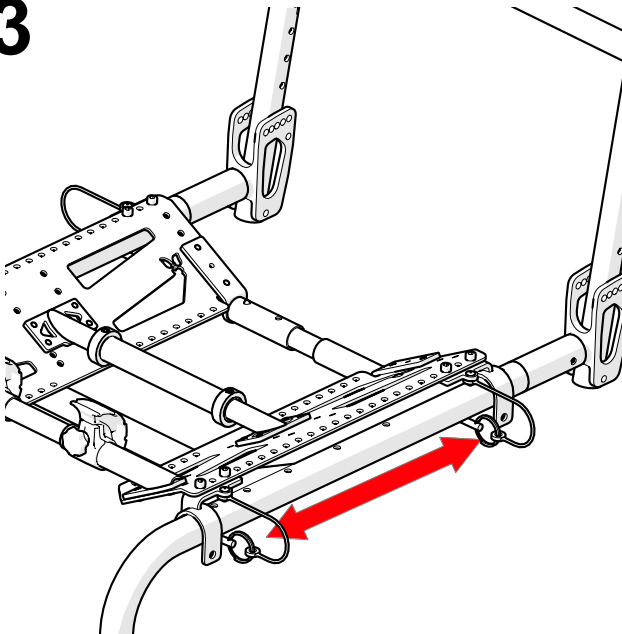

# SC-1011

NL - MULTIMOUNT ZITTING BUISBEVESTIGING  
EN - TUBE MOUNTING SEAT MULTIMOUNT

4

1

8X  
DIN 912  
M5X8

OPTIONEEL BIJ LANG MULTIFRAME:

8X  
ISO 7380  
M5X16

8X  
DIN 125  
5.3

8X  
DIN 985  
M5

2

3

4