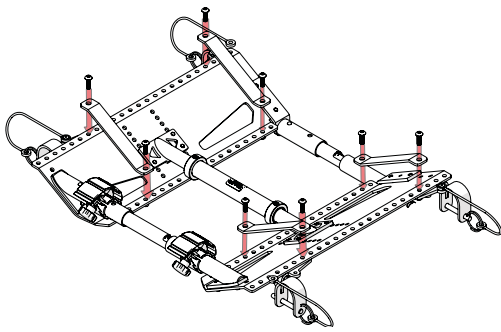

# SC-1011

NL - MULTIMOUNT ZITTING BUISBEVESTIGING  
EN - TUBE MOUNTING SEAT MULTIMOUNT

4

1

8X  
DIN 912  
M5X8

OPTIONEEL BIJ LANG MULTIFRAME:

8X  
ISO 7380  
M5X16

8X  
DIN 125  
5.3

8X  
DIN 985  
M5

2

3

4