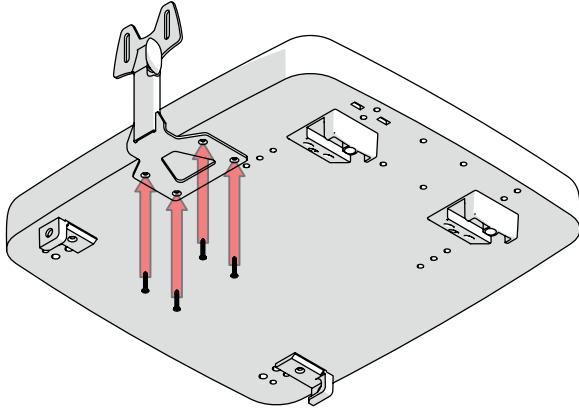

KC-1393

NL - BEVESTIGING DIJBEENSTEUN UNIVERSEEL RECHTS
EN - RIGHT THIGH PAD BRACKET UNIVERSAL

5 PZ2

1

4X
DIN 7505A
4X25

2

 **2X**
DIN 912
M6X16

 **2X**
DIN 125A
6.4