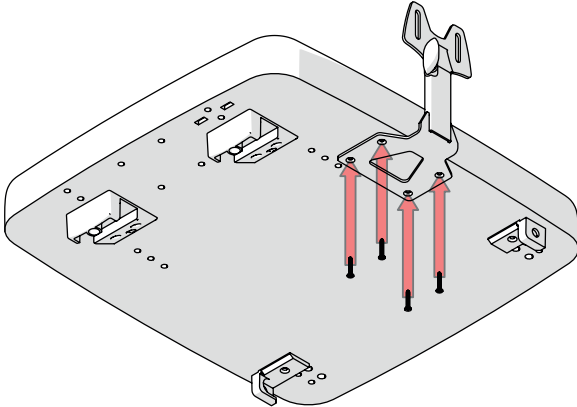

KC-1293

NL - BEVESTIGING DIJBEENSTEUN UNIVERSEEL LINKS
EN - LEFT THIGH PAD BRACKET UNIVERSAL

Lewis
SEATING SYSTEMS

5 PZ2

1

4X
DIN 7505A
4X25

2

 **2X**
DIN 912
M6X16

 **2X**
DIN 125A
6.4