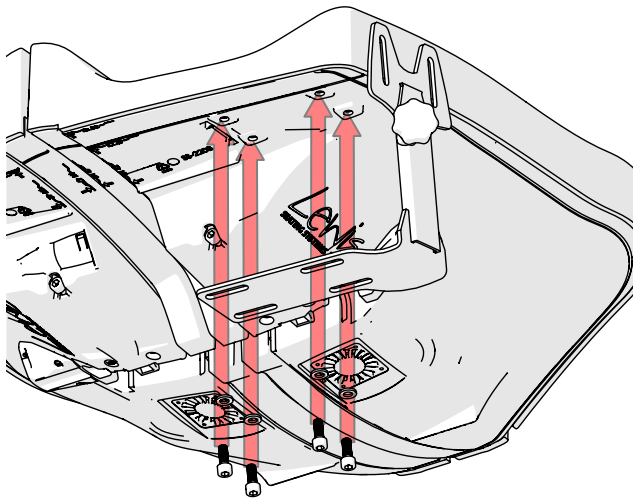

KC-1292

NL - BEVESTIGING DIJBEENSTEUN LINKS
EN - LEFT THIGH PAD BRACKET

1