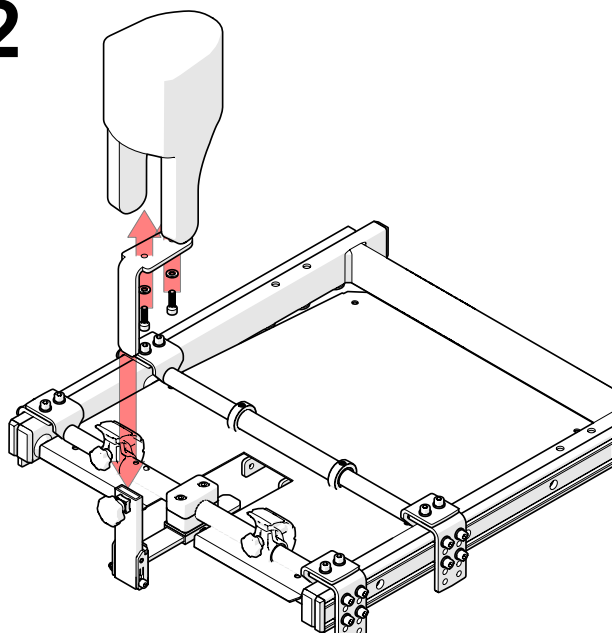

2X
DIN 912
M6X25

2