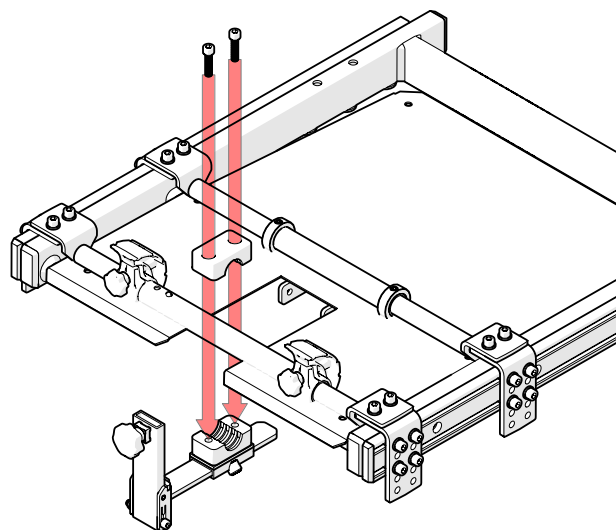

KC-1070

NL - BEVESTIGING ABDUCTIEKLOS ZITTINGDRAGER CORPUS
EN - CORPUS SEAT SUPPORT ABDUCTION POMMEL MOUNTING

Lewis
SEATING SYSTEMS

Extra te pakken en in nieuwe zak doen:

1. KC-1404 (Abduction Carrier Universal)

1