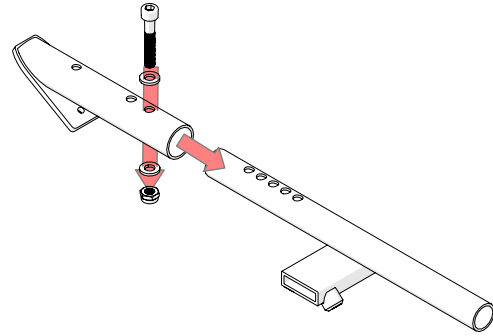

Extra te pakken en in nieuwe zak doen:

1. KC-1404 (Abduction Carrier Universal)

! MULTIFRAME ONDERDEEL RETOUR
! RETURN MULTIFRAME PART

1

1X
DIN 912
M6X35

2X
DIN 125A
6.4

2X
DIN 985
M6

2

3

2X
DIN 912
M6X25

2X
DIN 125A
6.4