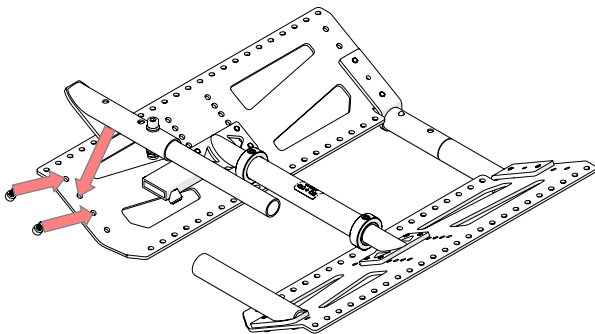

Extra te pakken en in nieuwe zak doen:

1. KC-1404 (Abduction Carrier Universal)

! MULTIFRAME ONDERDEEL RETOUR
! RETURN MULTIFRAME PART

1

1X
DIN 912
M6X35

2X
DIN 125A
6.4

2X
DIN 985
M6

2

3

2X
DIN 912
M6X25

2X
DIN 125A
6.4