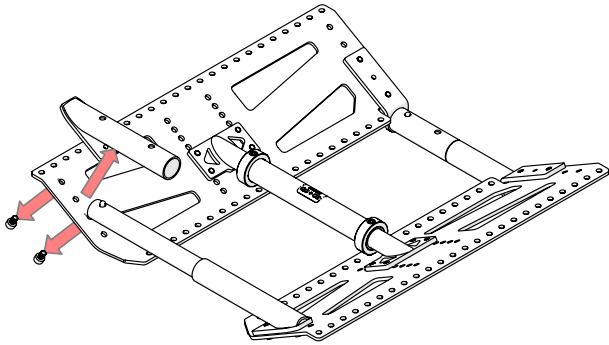

Extra te pakken en in nieuwe zak doen:

1. KC-1404 (Abduction Carrier Universal)

! MULTIFRAME ONDERDEEL RETOUR
! RETURN MULTIFRAME PART

1

1X
DIN 912
M6X35

2X
DIN 125A
6.4

2X
DIN 985
M6

2

3

2X
DIN 912
M6X25

2X
DIN 125A
6.4