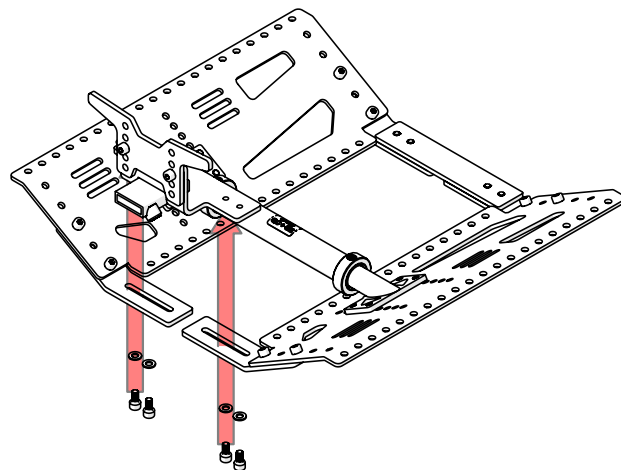

KC-1002-x

NL - BEVESTIGING ABDUCTIEKLOS MULTIFRAME STRIP KORT
EN - SHORT STRIP MULTIFRAME, ABDUCTION POMMEL MOUNTING

Lewis
SEATING SYSTEMS

4 5

Extra te pakken en in nieuwe zak doen:

1. KC-1404 (Abduction Carrier Universal)

1

4X
DIN 912
M5X10

4X
DIN 125A
5.4

2

2X
DIN 912
M6X25

2X
DIN 125A
6.4