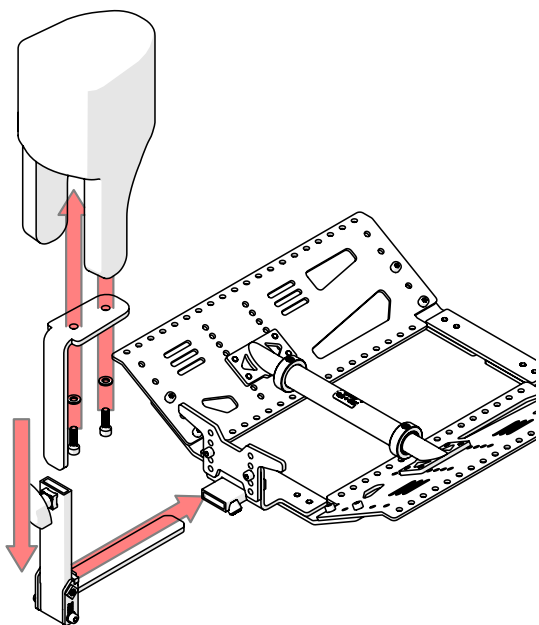

KC-1002-x

NL - BEVESTIGING ABDUCTIEKLOS MULTIFRAME STRIP KORT
EN - SHORT STRIP MULTIFRAME, ABDUCTION POMMEL MOUNTING

Lewis
SEATING SYSTEMS

4 5

Extra te pakken en in nieuwe zak doen:

1. KC-1404 (Abduction Carrier Universal)

1

4X
DIN 912
M5X10

4X
DIN 125A
5.4

2

2X
DIN 912
M6X25

2X
DIN 125A
6.4