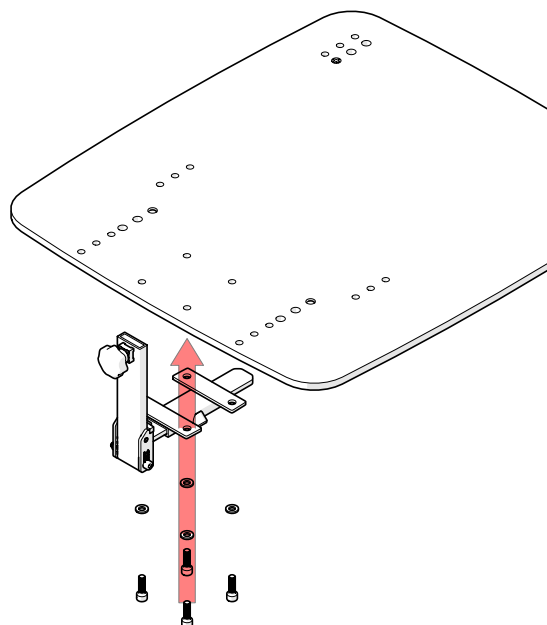

Extra te pakken en in nieuwe zak doen:

1. KC-1404 (Abduction Carrier Universal)

1

4X
DIN 912
M6X20

4X
DIN 125A
6.4

2X
DIN 912
M6X20