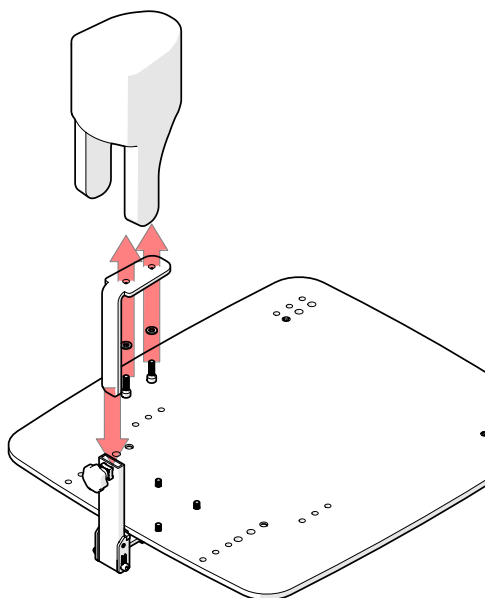

Extra te pakken en in nieuwe zak doen:

1. KC-1404 (Abduction Carrier Universal)

1

4X
DIN 912
M6X20

4X
DIN 125A
6.4

2X
DIN 912
M6X20