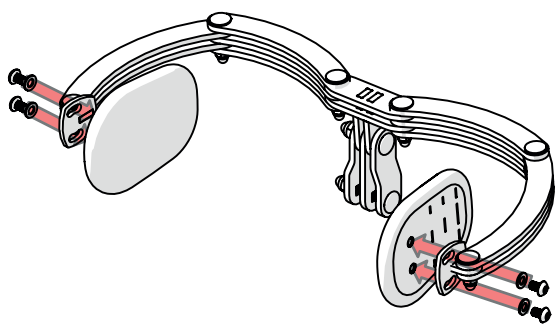

HC-1042

NL - SIDEPAD BEUGEL BILATERAAL
EN - BILATERAL SIDEPAD BRACKET

3 10

Lewis
SEATING SYSTEMS

Extra te pakken en in nieuwe zak doen:

1. 2x HC-1041.0100 (SidePad Shackle Unilateral)

1

1X
DIN 603
M6x30

1X
DIN 125
5.3

1X
DIN 986
M6

2

4X
ISO 7380
M5x8

4X
DIN 125
5.3

3

1X
DIN 603
M6x30

1X
DIN 603
M6x40

2X
DIN 125
5.3

2X
DIN 986
M6