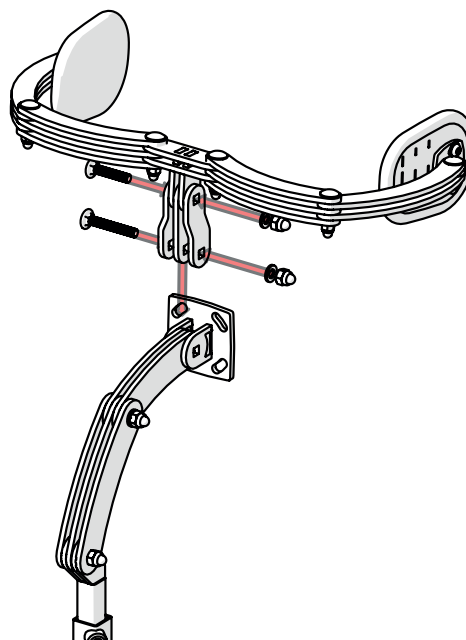

HC-1042

NL - SIDEPAD BEUGEL BILATERAAL
EN - BILATERAL SIDEPAD BRACKET

3 10

Lewis
SEATING SYSTEMS

Extra te pakken en in nieuwe zak doen:

1. 2x HC-1041.0100 (SidePad Shackle Unilateral)

1

1X
DIN 603
M6x30

1X
DIN 125
5.3

1X
DIN 986
M6

2

4X
ISO 7380
M5x8

4X
DIN 125
5.3

3

1X
DIN 603
M6x30

1X
DIN 603
M6x40

2X
DIN 125
5.3

2X
DIN 986
M6