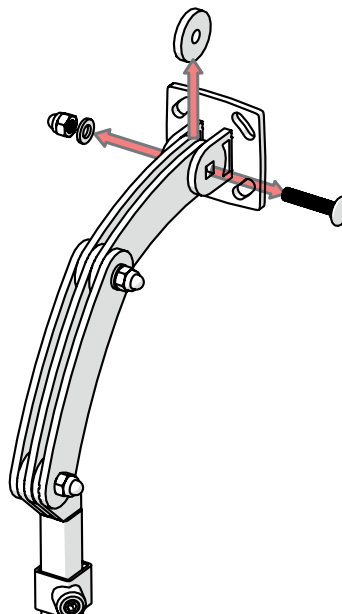

HC-1042

NL - SIDEPAD BEUGEL BILATERAAL
EN - BILATERAL SIDEPAD BRACKET

3 10

Lewis
SEATING SYSTEMS

Extra te pakken en in nieuwe zak doen:

1. 2x HC-1041.0100 (SidePad Shackle Unilateral)

1

1X
DIN 603
M6x30

1X
DIN 125
5.3

1X
DIN 986
M6

2

4X
ISO 7380
M5x8

4X
DIN 125
5.3

3

1X
DIN 603
M6x30

1X
DIN 603
M6x40

2X
DIN 125
5.3

2X
DIN 986
M6