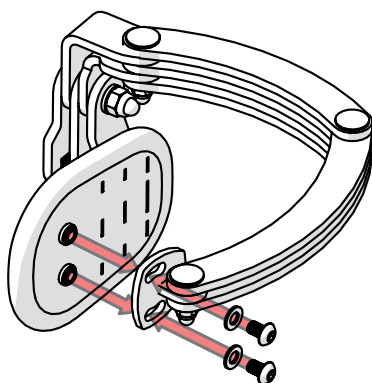

2X
ISO 7380
M5x8

2X
DIN 125
5.3

3