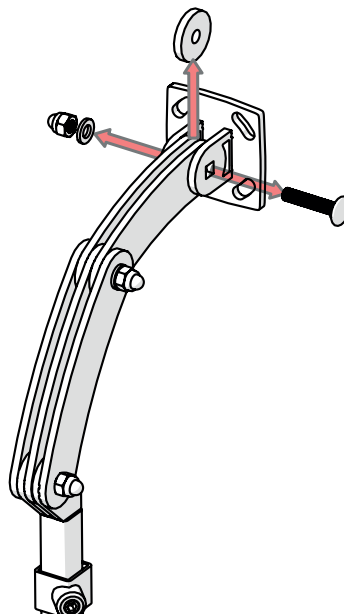

HC-1041

NL - SIDEPAD BEUGEL UNILATERAAL
EN - UNILATERALLY SIDEPAD BRACKET

Lewis
SEATING SYSTEMS

3 10

Extra te pakken en in nieuwe zak doen:

1. HC-1041.0100 (SidePad Shackle Unilateral)

1

1X
DIN 603
M6x30

1X
DIN 125
5.3

1X
DIN 986
M6

2

2X
ISO 7380
M5x8

2X
DIN 125
5.3

3

1X
DIN 603
M6x30

1X
DIN 603
M6x40

2X
DIN 125
5.3

2X
DIN 986
M6