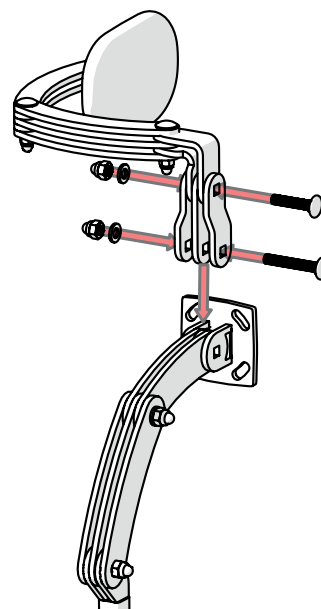

HC-1041

NL - SIDEPAD BEUGEL UNILATERAAL
EN - UNILATERALLY SIDEPAD BRACKET

Lewis
SEATING SYSTEMS

3 10

Extra te pakken en in nieuwe zak doen:

1. HC-1041.0100 (SidePad Shackle Unilateral)

1

1X
DIN 603
M6x30

1X
DIN 125
5.3

1X
DIN 986
M6

2

2X
ISO 7380
M5x8

2X
DIN 125
5.3

3

1X
DIN 603
M6x30

1X
DIN 603
M6x40

2X
DIN 125
5.3

2X
DIN 986
M6