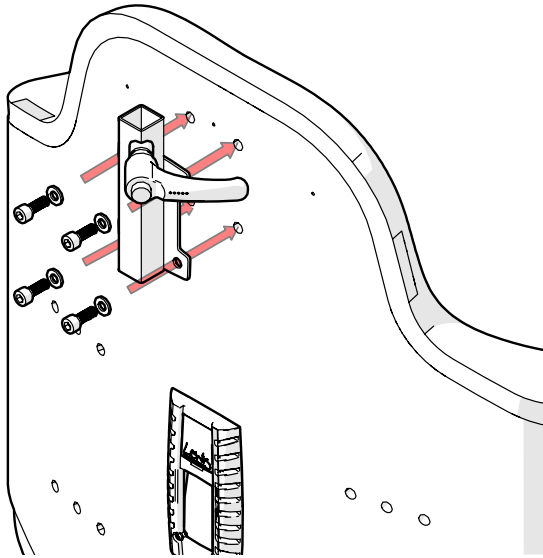

# HC-1018

NL - HOOFDSTEUNHOUDER COMPACT  
EN - HEADREST HOLDER COMPACT

1

**4X**  
DIN 912  
M6X16

**4X**  
DIN 125A  
6.4

2