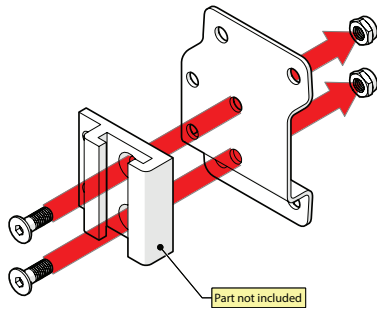

HC-1016

NL - HOOFDSTEUNADAPTOR PER MOBIL
EN - PER MOBIL HEADREST ADAPTOR

4 5

1