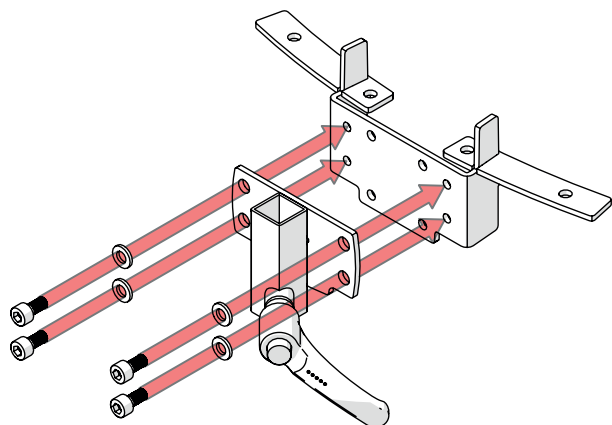

# HC-1013

NL - HOOFDSTEUNHOUDER SEDEO PRO  
EN - SEDEO PRO HEADREST HOLDER

# 1

**4X**  
DIN 912  
M6X12

**4X**  
DIN 125A  
6.4