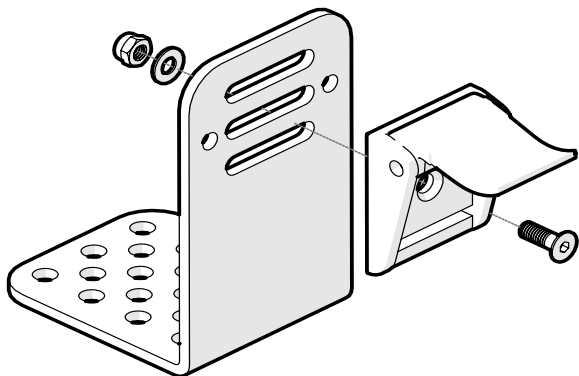

FC-0212

NL - BANDHOUDERPLATEN L-VORM VERTICAAL (25MM)
EN - VERTICAL L-SHAPE STRAP-HOLDER PLATES (25 MM)

◆3 ◆4 ○8

1

◆ 2X
DIN 7991
M5X12

○ 2X
DIN 125A
5.3

◆ 2X
DIN 985
M5

2