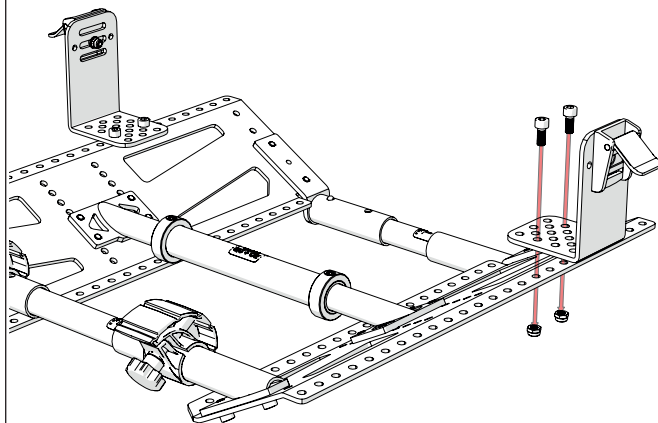

FC-0212

NL - BANDHOUDERPLATEN L-VORM VERTICAAL (25MM)
EN - VERTICAL L-SHAPE STRAP-HOLDER PLATES (25 MM)

◆3 ◆4 ○8

1

◆ 2X
DIN 7991
M5X12

○ 2X
DIN 125A
5.3

◆ 2X
DIN 985
M5

2

◆ 4X
DIN 912
M5X12

◆ 4X
DIN 985
M5

3_A

3_B