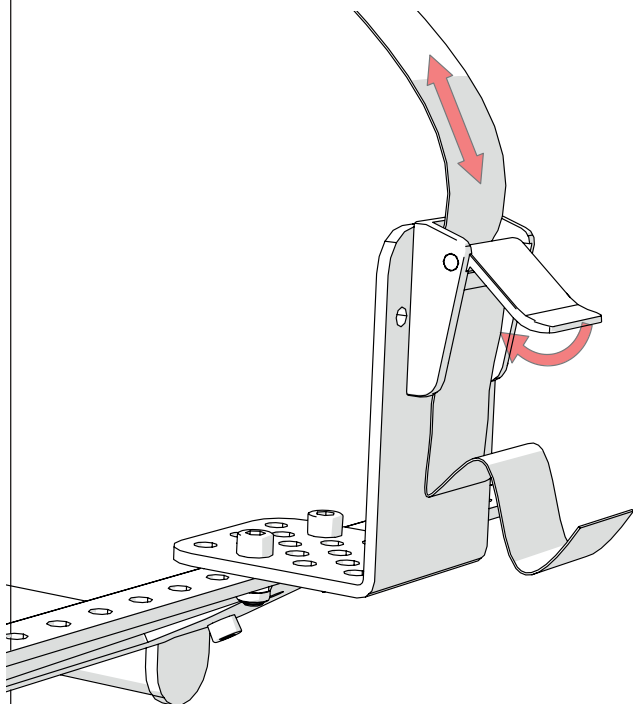

◆ 4X
DIN 912
M5X12

◆ 4X
DIN 985
M5

3_A