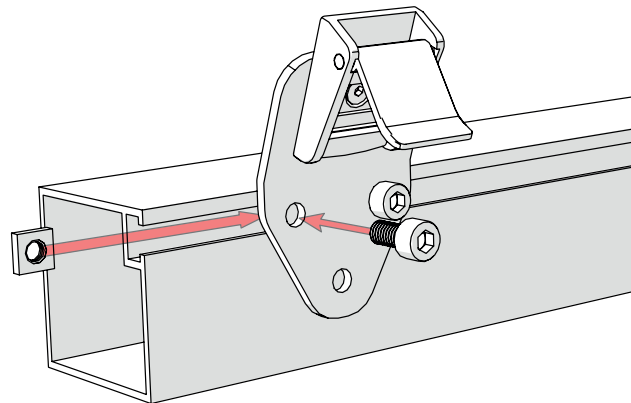

FC-0211

NL - BANDHOUDERPLATEN VLAK (25MM)
EN - HORIZONTAL STRAP-HOLDER PLATES (25 MM)

3 5 8

1

2X
DIN 7991
M5X12

2X
DIN 125A
5.3

2X
DIN 985
M5

2