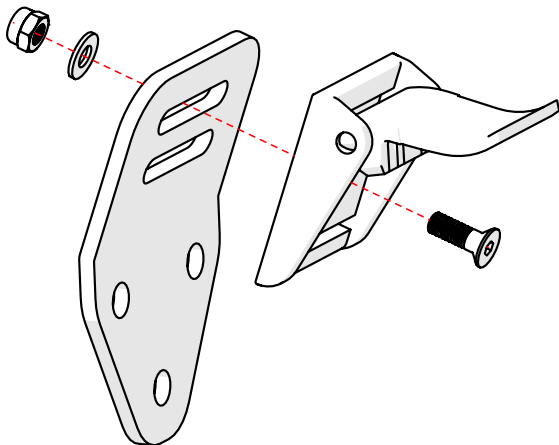

FC-0211

NL - BANDHOUDERPLATEN VLAK (25MM)
EN - HORIZONTAL STRAP-HOLDER PLATES (25 MM)

3 5 8

1

2X
DIN 7991
M5X12

2X
DIN 125A
5.3

2X
DIN 985
M5

2