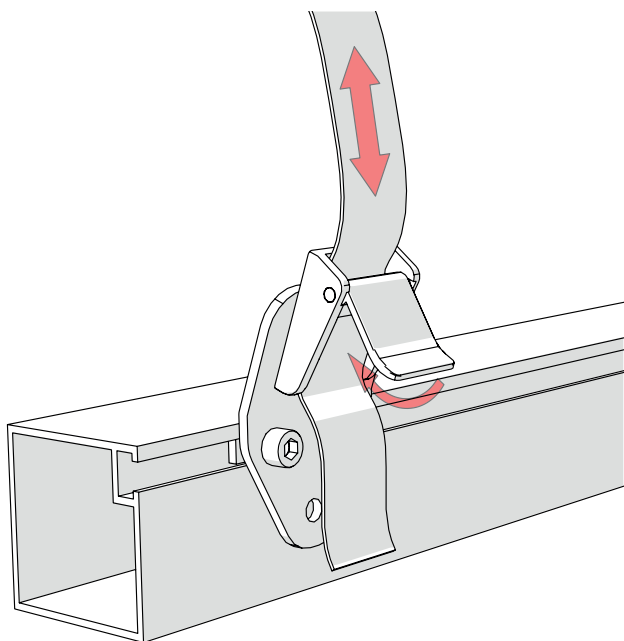

4X
DIN 912
M6X12

4X
DIN 562
M6

3_A