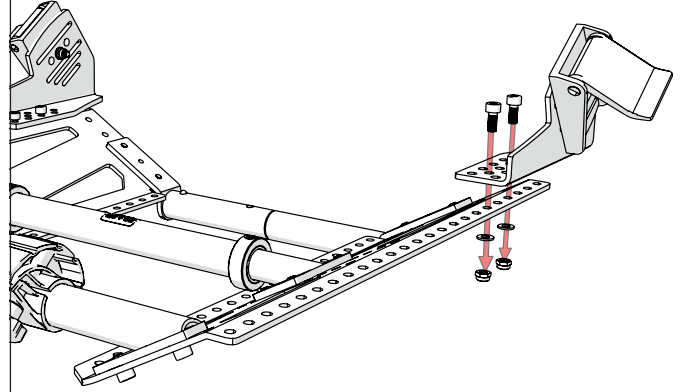

2X
DIN 7991
M5X16

2X
DIN 125A
5.3

2X
DIN 985
M5

2