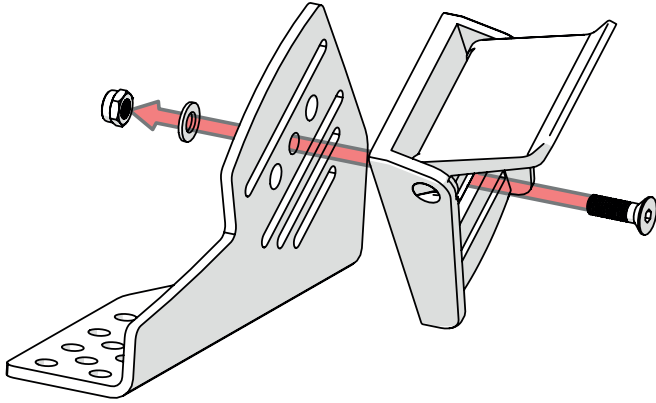

FC-0014

NL - BANDHOUDERPLATEN DIAGONAAL
EN - DIAGONAL STRAP-HOLDER PLATES

3 4 8

1