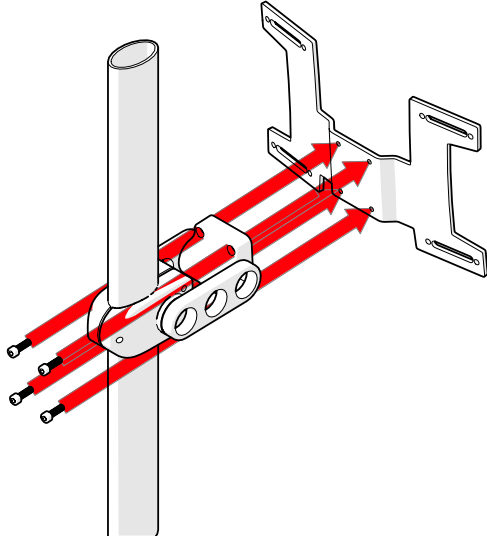

# BC-3045

NL - FOURMOUNT RUGORTHESE KIDDO/ADAPT  
EN - KIDDO/ADAPT BACKREST ORTHOSIS FOURMOUNT

4 5

## 1

**4X**  
DIN 912  
M5x30

## 2

**4X**  
DIN 912  
M6X20

**4X**  
DIN 125A  
6.4