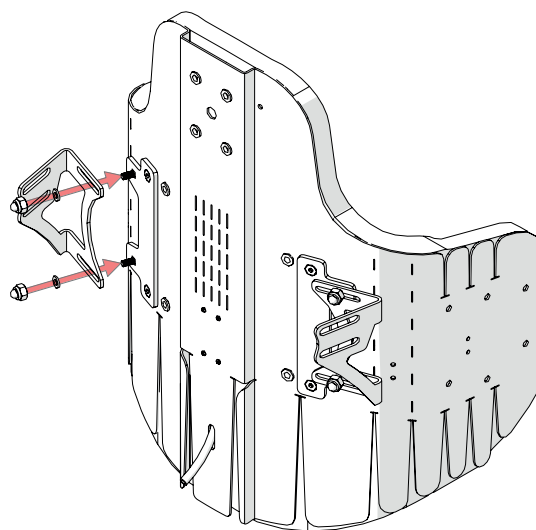

BC-3008

NL - FOURMOUNT NAAR JAY ADAPTERPLAAT
EN - FOURMOUNT TO JAY ADAPTERPLATE

◆ 4 ○ 10

1

4X

DIN 7991
M6x20

4X

DIN 603
M6x16

2

4X

DIN 986
M6

4X

DIN 125
6.4