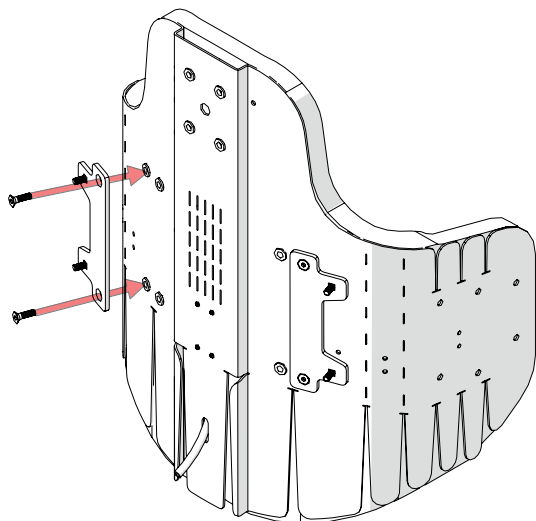

BC-3008

NL - FOURMOUNT NAAR JAY ADAPTERPLAAT
EN - FOURMOUNT TO JAY ADAPTERPLATE

◆ 4 ○ 10

1

4X

DIN 7991
M6x20

4X

DIN 603
M6x16

2

4X

DIN 986
M6

4X

DIN 125
6.4