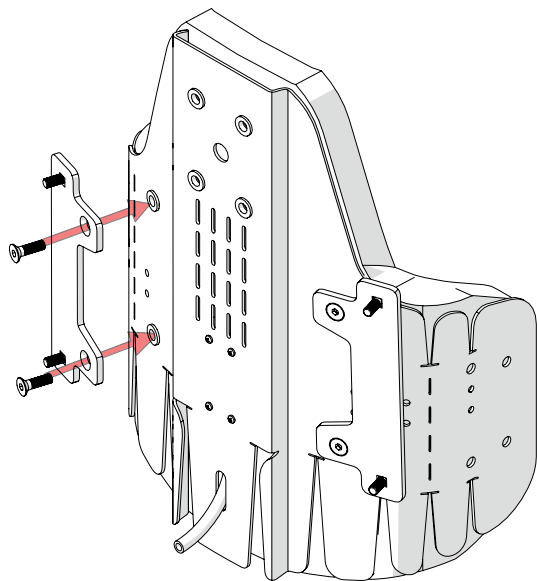

BC-3007

NL - JAY NAAR FOURMOUNT ADAPTERPLAAT
EN - JAY TO FOURMOUNT ADAPTERPLATE

4 10

1

2