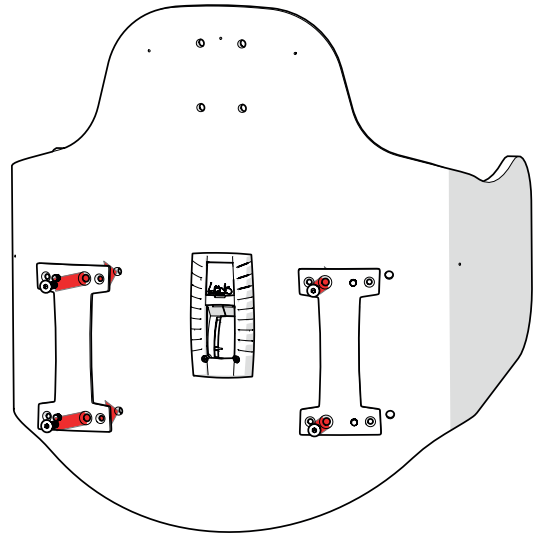

BC-3003

NL - FOURMOUNT RUGORTHESE ADAPTERPLATEN 50 MM
EN - BACKREST ORTHOSIS FOURMOUNT ADAPTORS 50 MM

⊙ 4 ⊙ 10 ⊙ PZ2

1

2

 **4X**
DIN 7991
M6X20

3

 **8X**
DIN 7505A
4X25

4

 **4X**
DIN 986
M6

 **4X**
DIN 125A
6.4