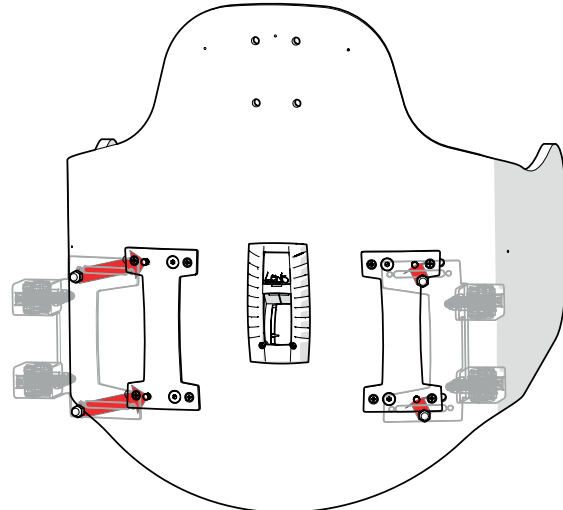

BC-3003

NL - FOURMOUNT RUGORTHESE ADAPTERPLATEN 50 MM
EN - BACKREST ORTHOSIS FOURMOUNT ADAPTORS 50 MM

⊙ 4 ⊙ 10 ⊙ PZ2

1

2

 **4X**
DIN 7991
M6X20

3

 **8X**
DIN 7505A
4X25

4

 **4X**
DIN 986
M6

 **4X**
DIN 125A
6.4