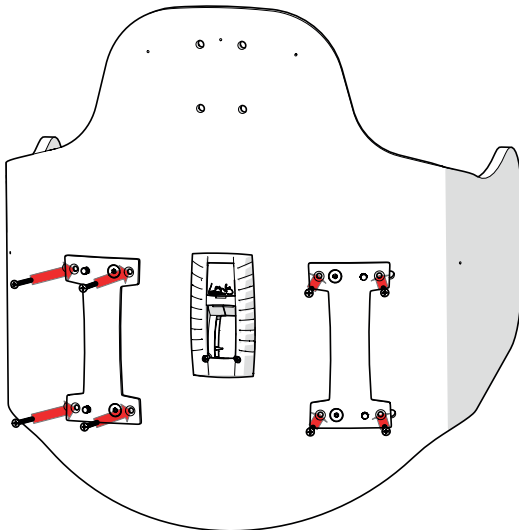

BC-3003

NL - FOURMOUNT RUGORTHESE ADAPTERPLATEN 50 MM
EN - BACKREST ORTHOSIS FOURMOUNT ADAPTORS 50 MM

⊙ 4 ⊙ 10 ⊙ PZ2

1

2

 **4X**
DIN 7991
M6X20

3

 **8X**
DIN 7505A
4X25

4

 **4X**
DIN 986
M6

 **4X**
DIN 125A
6.4