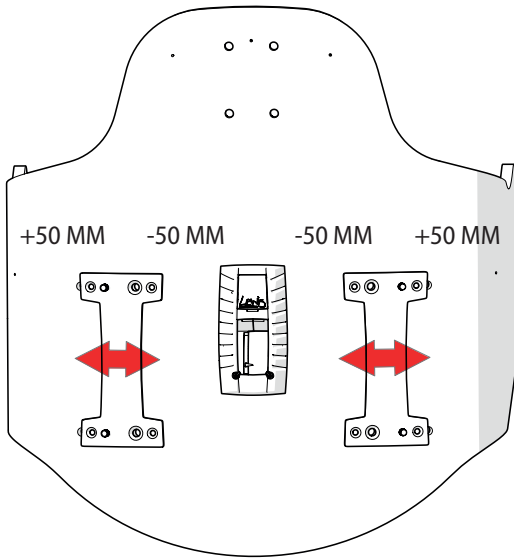

BC-3003

NL - FOURMOUNT RUGORTHESE ADAPTERPLATEN 50 MM
EN - BACKREST ORTHOSIS FOURMOUNT ADAPTORS 50 MM

⊙ 4 ⊙ 10 ⊙ PZ2

1

2

 **4X**
DIN 7991
M6X20

3

 **8X**
DIN 7505A
4X25

4

 **4X**
DIN 986
M6

 **4X**
DIN 125A
6.4