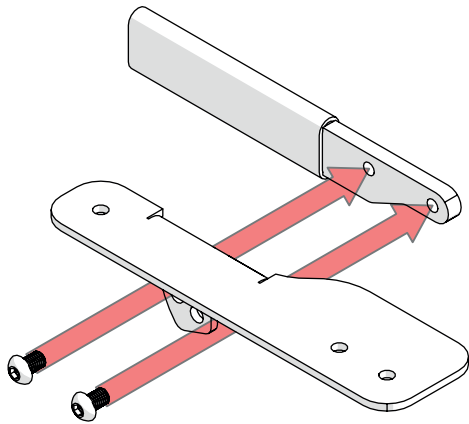

AC-1316

NL - BEVESTIGING ARMSTEUN MATRIX ELRO RECHTS
EN - RIGHT MATRIX ELRO ARMREST MOUNTING

5

1

2X
ISO 7380
M8X12

2