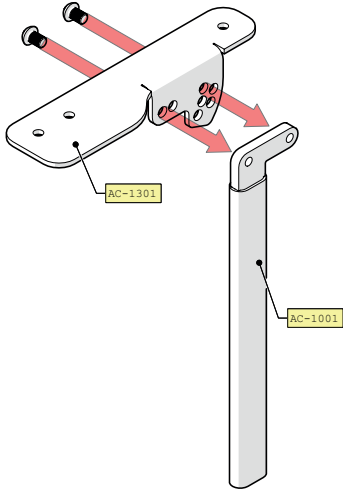

AC-1315

NL - BEVESTIGING ARMSTEUN SEDEO CLASSIC RECHTS
EN - RIGHT SEDEO CLASSIC ARMREST MOUNTING

1

2X
ISO 7380
M8X12

2