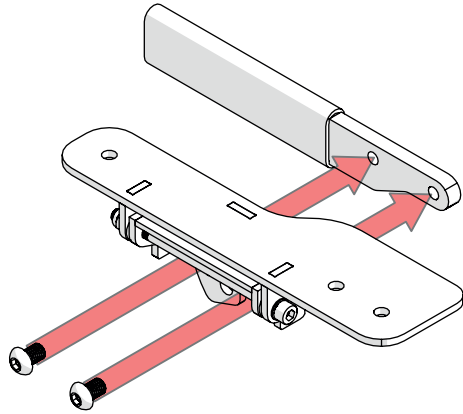

AC-1314

NL - BEVESTIGING ARMSTEUN WEGKLAPBAAR MATRIX ELRO RECHTS
EN - RIGHT FOLDAWAY MATRIX ELRO ARMREST MOUNTING

5

1

2X
ISO 7380
M8X12

2