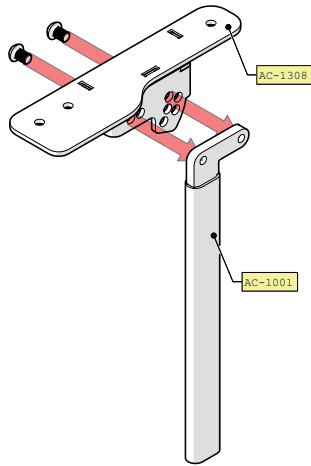

AC-1310

NL - BEVESTIGING ARMSTEUN WEGKLAPBAAR SEDEO CLASSIC RECHTS
EN - RIGHT SEDEO CLASSIC FOLDAWAY ARMREST MOUNTING

1

2X
ISO 7380
M8X12

2