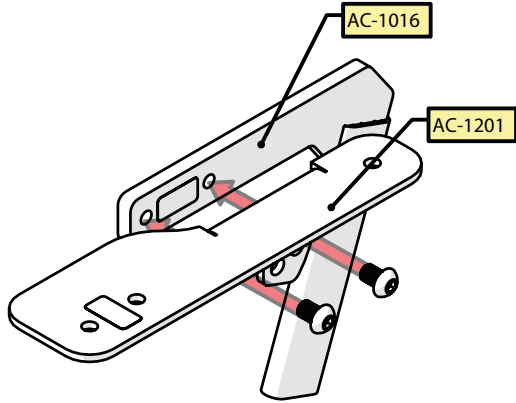

AC-1220

NL - BEVESTIGING ARMSTEUN NIET-WEGKLAPBAAR MATRIX VERLENGD LINKS
EN - LEFT EXTENDED MATRIX NOT-FOLDAWAY ARMREST

1