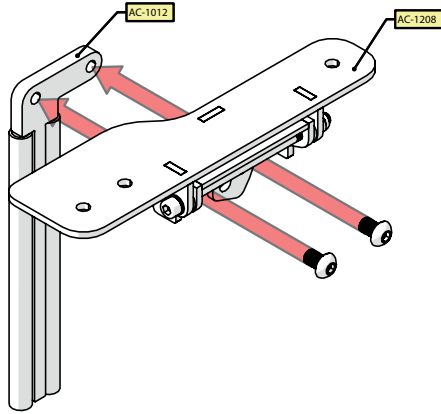

AC-1212

NL - BEVESTIGING ARMSTEUN WEGKLAPBAAR MATRIX LINKS
EN - LEFT MATRIX FOLDAWAY ARMREST MOUNTING

1

2X
ISO 7380
M8X12

2