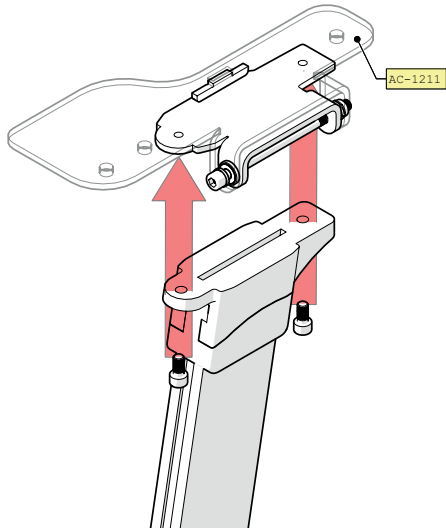

AC-1211

NL - BEVESTIGING ARMSTEUN WEGKLAPBAAR SEDEO PRO LINKS
EN - LEFT SEDEO PRO FOLDAWAY ARMREST MOUNTING

1