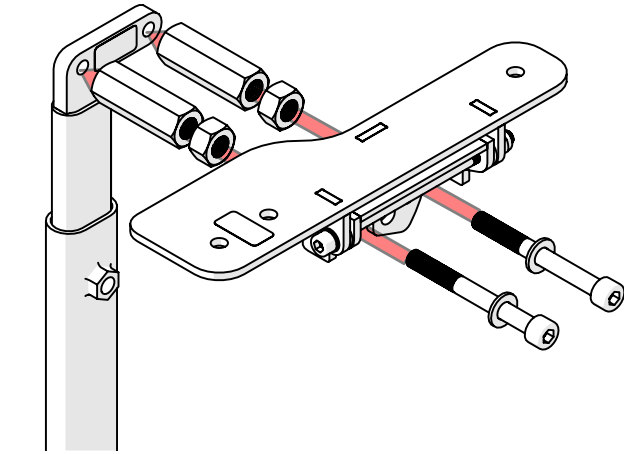

# AC-1091-6

NL - ARMSTEUN SHIFTBLOCK 5-6 CM  
EN - SHIFTBLOCK ARMREST 5-6 CM

**1**<sub>A</sub>

- 2X**  
DIN 912  
M8x75
- 2X**  
JVK 89080  
M10
- 2X**  
JVK XD06Z  
M10x30
- 2X**  
DIN 125  
M8

**1**<sub>B</sub>

- 2X**  
DIN 912  
M8x65
- 2X**  
JVK XD06Z  
M10x30
- 2X**  
DIN 125  
M8