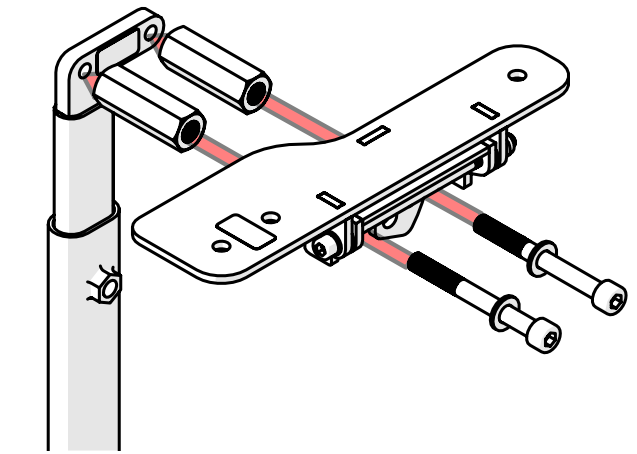

# AC-1091-6

NL - ARMSTEUN SHIFTBLOCK 5-6 CM  
EN - SHIFTBLOCK ARMREST 5-6 CM

**1**<sub>A</sub>

- 2X**  
DIN 912  
M8x75
- 2X**  
JVK 89080  
M10
- 2X**  
JVK XD06Z  
M10x30
- 2X**  
DIN 125  
M8

**1**<sub>B</sub>

- 2X**  
DIN 912  
M8x65
- 2X**  
JVK XD06Z  
M10x30
- 2X**  
DIN 125  
M8