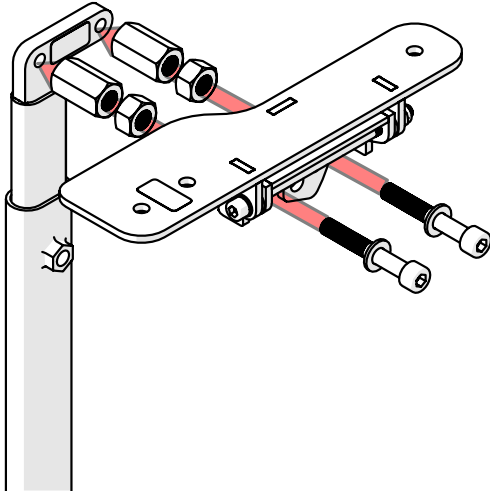

AC-1091-4

NL - ARMSTEUN SHIFTBLOCK 3-4 CM
EN - SHIFTBLOCK ARMREST 3-4 CM

1_A

2X
DIN 912
M8x55

2X
JVK 89080
M10

2X
JVK XD06Z
M10x30

2X
DIN 125
M8

1_B