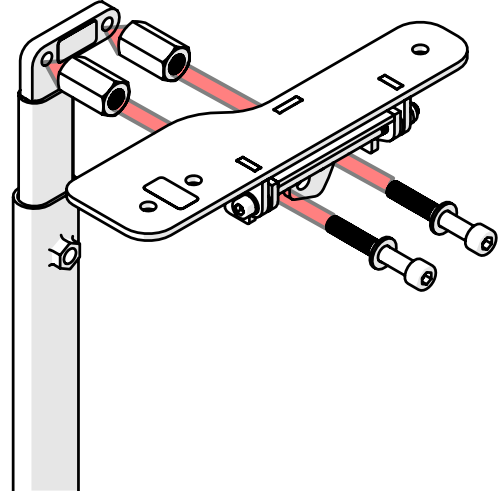

AC-1091-4

NL - ARMSTEUN SHIFTBLOCK 3-4 CM
EN - SHIFTBLOCK ARMREST 3-4 CM

1_A

2X
DIN 912
M8x55

2X
JVK 89080
M10

2X
JVK XD06Z
M10x30

2X
DIN 125
M8

1_B