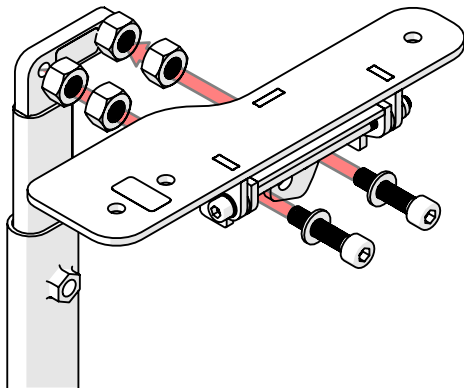

AC-1091-2

NL - ARMSTEUN SHIFTBLOCK 1-2 CM
EN - SHIFTBLOCK ARMREST 1-2 CM

1_A

2X
DIN 912
M8x35

4X
JVK 89080
M10

2X
DIN 125
M8

1_B

2X
DIN 912
M8x25

2X
JVK 89080
M10

2X
DIN 125
M8