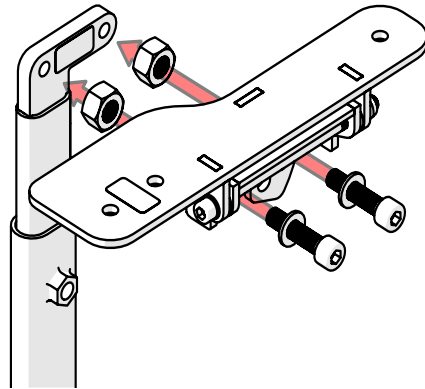

AC-1091-2

NL - ARMSTEUN SHIFTBLOCK 1-2 CM
EN - SHIFTBLOCK ARMREST 1-2 CM

1_A

2X
DIN 912
M8x35

4X
JVK 89080
M10

2X
DIN 125
M8

1_B

2X
DIN 912
M8x25

2X
JVK 89080
M10

2X
DIN 125
M8