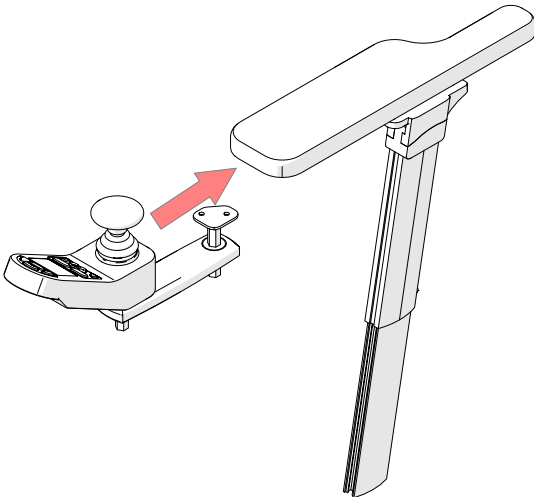

AC-1061

NL - BEVESTIGING JOYSTICK ARMSTEUN SEDEO PRO
EN - JOYSTICK ARMREST SEDEO PRO MOUNT

Lewis
SEATING SYSTEMS

4

1

 **2X**
DIN 7991
M6X25

2

3

LET OP:
Neem na het monteren het extrusieprofiel dat je hebt
vervangen weer mee terug voor hergebruik.