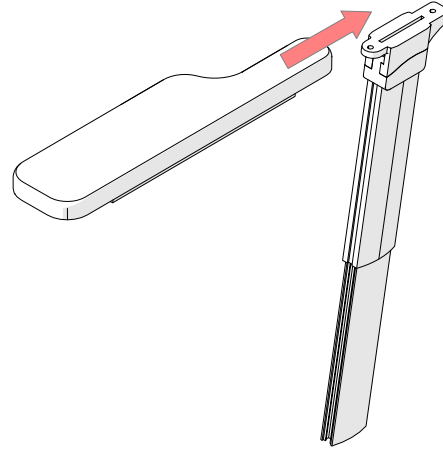

AC-1061

NL - BEVESTIGING JOYSTICK ARMSTEUN SEDEO PRO
EN - JOYSTICK ARMREST SEDEO PRO MOUNT

Lewis
SEATING SYSTEMS

4

1

 **2X**
DIN 7991
M6X25

2

3

LET OP:
Neem na het monteren het extrusieprofiel dat je hebt
vervangen weer mee terug voor hergebruik.