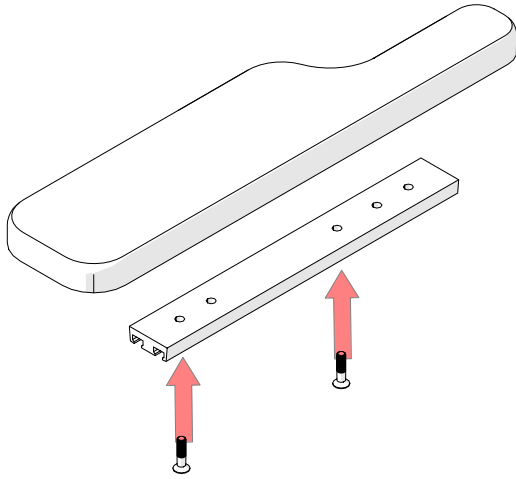

AC-1061

NL - BEVESTIGING JOYSTICK ARMSTEUN SEDEO PRO
EN - JOYSTICK ARMREST SEDEO PRO MOUNT

Lewis
SEATING SYSTEMS

4

1

 **2X**
DIN 7991
M6X25

2

3

LET OP:
Neem na het monteren het extrusieprofiel dat je hebt
vervangen weer mee terug voor hergebruik.