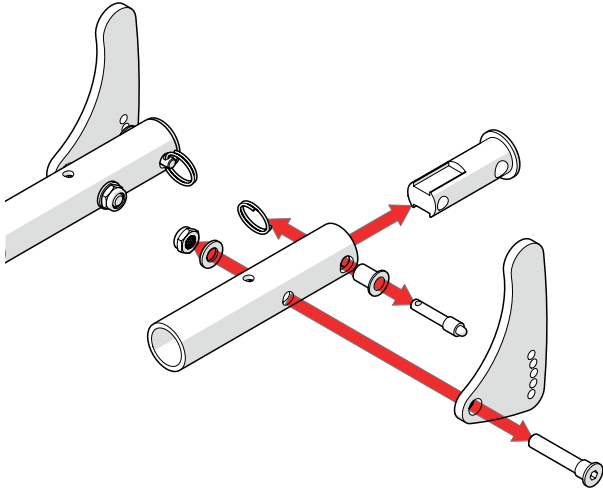

WC-1012

NL - FRAMEVERLENGERS QUICKIE NEERKLAPBAAR Ø29 MM
EN - QUICKIE FOLDAWAY FRAME EXTENDERS Ø29 MM

6 13

1

2

3