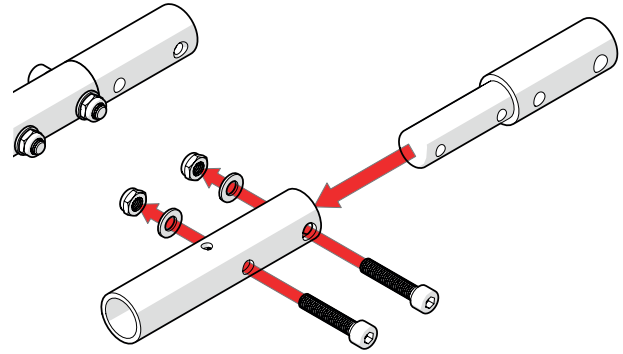

WC-1012

NL - FRAMEVERLENGERS QUICKIE NEERKLAPBAAR Ø29 MM
EN - QUICKIE FOLDAWAY FRAME EXTENDERS Ø29 MM

6 13

1

2

3