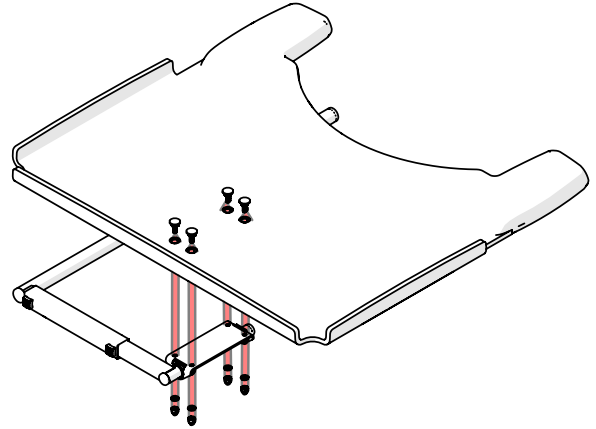

# TC-101x

NL - GALGENBUIS WERKBLAD  
EN - GALLOW TUBE TRAY

4 10

Lewis  
SEATING SYSTEMS

## 1

**2X**  
DIN 916  
M8

## 2

**4X**  
JVK 464  
M6x20

**4X**  
DIN 986  
M6

**4X**  
DIN 125  
M6