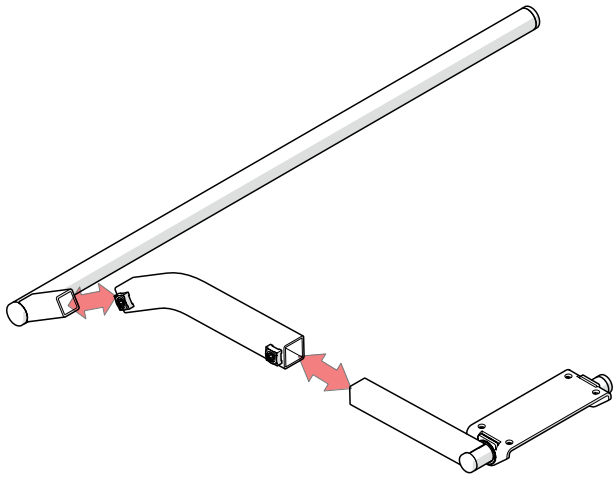

# TC-100x

NL - GALGENBUIS WERKBLAD  
EN - TRAY GALLOWS TUBE

4 10

1

 **2X**  
DIN 916  
M8

2

 **2X**  
JVK 464  
M6X20

 **2X**  
DIN 985  
M6

 **4X**  
DIN 125A  
6.4