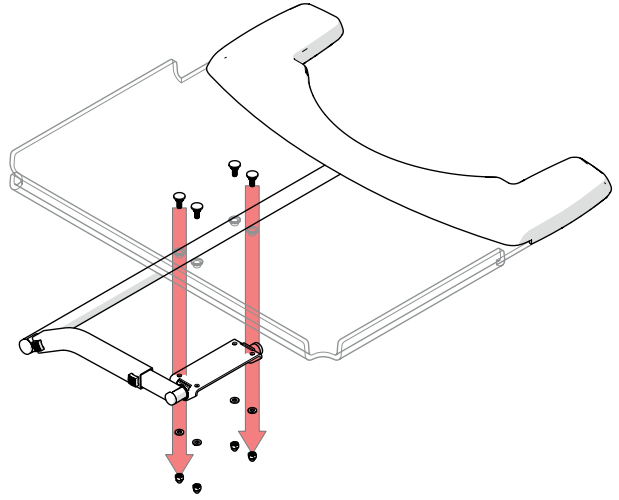

# TC-100x

NL - GALGENBUIS WERKBLAD  
EN - TRAY GALLOWS TUBE

4 10

1

 **2X**  
DIN 916  
M8

2

 **2X**  
JVK 464  
M6X20

 **2X**  
DIN 985  
M6

 **4X**  
DIN 125A  
6.4