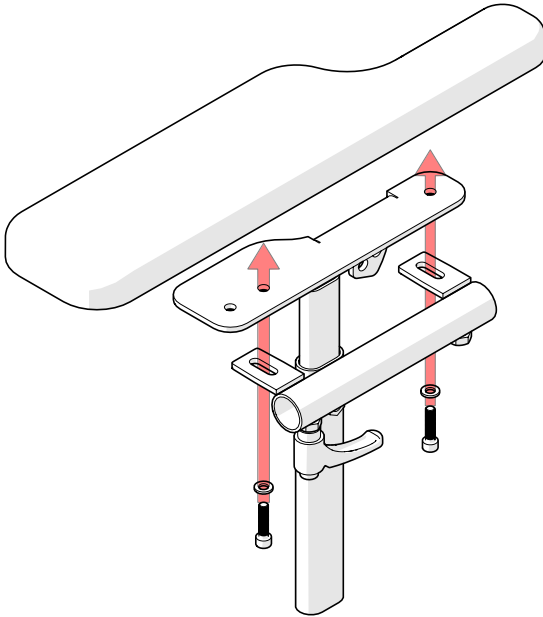

TC-1001

NL - WERKBLAD ONTVANGSTBUIS Ø22
EN - TRAY RECEIPT TUBE Ø22

5

1

2X
DIN 912-
M6x25

2X
DIN 125-
6.4